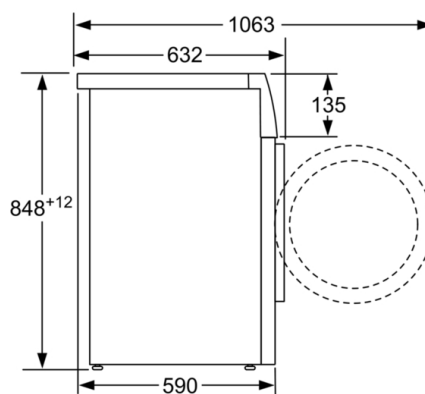

rozměry v mm