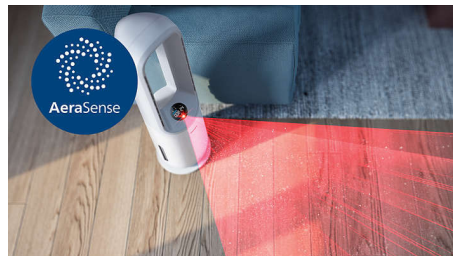

### Snímače a displej

Chytré snímače AeraSense neustále skenují vzduch a aktualizují informace v reálném čase. Okamžitě reagují na jakékoli zvýšení znečištění, aby se kvalita vašeho vzduchu neustále zlepšovala. Na digitálním displeji čističky nebo v aplikaci můžete sledovat ultrajemné částice prachu (2,5 μm), teplotu a vlhkost.