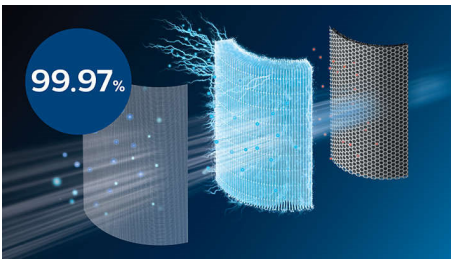

HEPA filtrace NanoProtect

Pouze čističky vzduchu Philips mají HEPA filtry NanoProtect s aktivním uhlíkem a předfiltrem, díky kterým dokáží odstranit 99,97 % částic o velikosti pouhých 0,003 mikronů (3). Technologie HEPA NanoProtect škodliviny nejen zachytí, ale elektrostatickým nábojem je dokonce přitahuje, a proto je energeticky účinnější a vyčistí až 2x více vzduchu než tradiční HEPA filtry H13 (4).