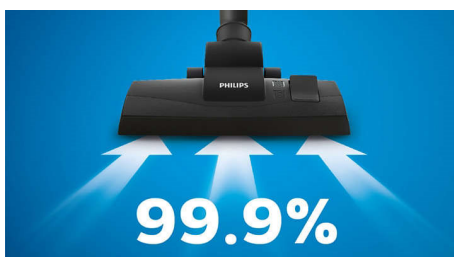

Zachytí 99,9 % prachu*

Velmi účinná hubice a vysoký sací výkon umožňují zachytit 99,9 % jemného prachu*.