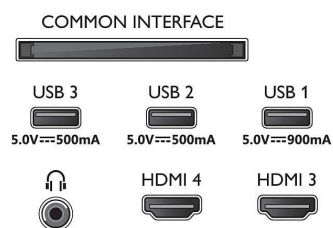

Specifikace

Ambilight

- Funkce Ambilight: Funkce přizpůsobení barvě stěn, Režim Lounge, Herní režim, Hudba s funkcí Ambilight, Budík s efektem svítání, AmbiSleep, Animace FTI Ambilight
- Verze Ambilight: čtyřstranný

Obraz/displej

- Úhlopříčka obrazovky (palce): 65 palců
- Úhlopříčka obrazovky (metrická): 164 cm
- Displej: 4K Ultra HD OLED
- Rozlišení panelu: 3840 x 2160

- Nativní obnovovací frekvence: 120 Hz
- Systém obrazu: P5 AI Perfect Picture Engine
- Vylepšení obrazu: Perfect Natural Motion, Micro Dimming Perfekt, Široký barevný gamut 99 % DCI/P3, Dolby Vision, A.I. Režim obrazové kvality, CalMAN Ready, Režim IMAX Enhanced, HDR10+ Adaptive, Filmmaker mode

Rozlišení vstupu displeje:

- Rozlišení – obnovovací frekvence: 576p – 50 Hz, 640 x 480 – 60 Hz, 1920 x 1080p – 24/25/30/50/60/100/120 Hz, 720p – 50 Hz, 60 Hz,

2560 x 1440 – 60 Hz, 120 Hz, 3840 x 2160p – 24/25/30/50/60/100/120 Hz

Tuner/příjem/vysílání

- Digitální příjem: DVB-T/T2/T2@HEVC/C/S/S2
- Přehrávání videa: PAL, SECAM
- Průvodce televizními programy*: Průvodce EPG na 8 dnů
- Indikace úrovně signálu
- Teletext: Teletext s pamětí 1 000 stránek
- Podpora HEVC

Connections

Side