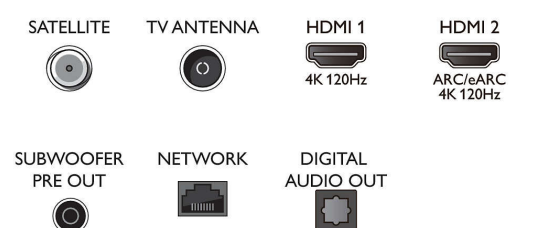

Connections

Side

Bottom

Specifikace

Funkce Smart TV

- Interaktivní televize: HbbTV
- Hlasový asistent*: Vestavěná funkce Google Assistant, RC s mikrofonom, Spolupracuje s aplikací Alexa

Multimediální aplikace