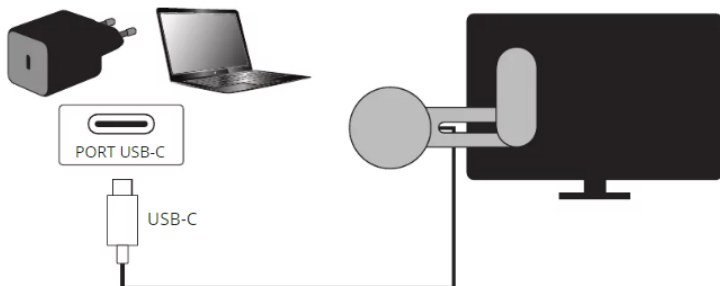

ScreenMount Magnet Charger 15W

Rychlý průvodce
441-53

www.sandberg.cz

Před použitím:

1

Vyberte vhodnou montážní plochu na zadní straně monitoru.

2

Vyčistěte montážní plochu.

3

Suchá montážní plocha.

4

Před montáží odstraňte.

5

Před použitím se smartphoneem vyjměte.

2

Spojení

Nabíjení

3

Helpdesk

<https://helpdesk.sandberg.cz>

Záruka

Na váš výrobek Sandberg je poskytována pětiletá záruka.

5
Years
Warranty

ScreenMount Magnet Charger 15W

Item no. 441-53
www.sandberg.cz

Sandberg A/S
Bregnerødvej 133D,
3460 Birkerød,
Dánsko
Made in China

Informace o nakládání s elektronickým odpadem naleznete na <https://www.sandberg.world/wec>

4