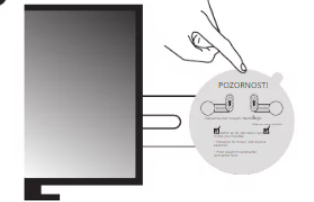

Před montáží odstraňte.

5

Před použitím se smartphoneem vyjměte.

2

Spojení