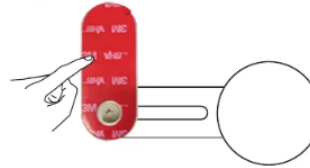

ScreenMount Magnet Charger 15W

Rychlý průvodce
441-53

www.sandberg.cz

Před použitím:

1

Vyberte vhodnou montážní plochu na zadní straně monitoru.

2

Vyčistěte montážní plochu.

3

Suchá montážní plocha.

4

Před montáží odstraňte.

5

Před použitím se smartphoneem vyjměte.

2

Spojení

Nabíjení

3

Helpdesk

<https://helpdesk.sandberg.cz>

Záruka

Na váš výrobek Sandberg je poskytována pětiletá záruka.

5
Years
Warranty

ScreenMount Magnet Charger 15W

Item no. 441-53
www.sandberg.cz

Sandberg A/S
Bregnerødvej 133D,
3460 Birkerød,
Dánsko
Made in China

Informace o nakládání s elektronickým odpadem naleznete na <https://www.sandberg.world/wec>

4