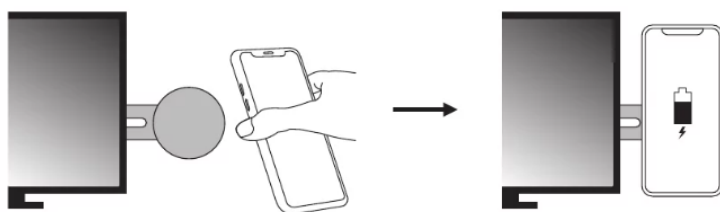

3

Helpdesk

<https://helpdesk.sandberg.cz>

Záruka

Na váš výrobek Sandberg je poskytována pětiletá záruka.

5
Years
Warranty

ScreenMount Magnet Charger 15W

Item no. 441-53
www.sandberg.cz

Sandberg A/S
Bregnerødvej 133D,
3460 Birkerød,
Dánsko
Made in China

Informace o nakládání s elektronickým odpadem naleznete na <https://www.sandberg.world/wec>

4