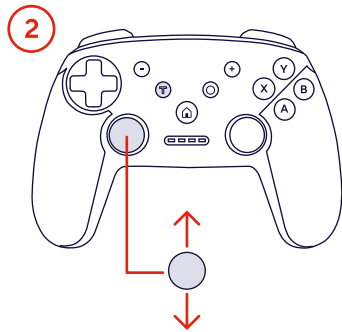

Controller key	PC Input
X	X
A	A
B	B
Y	Y
+	Start
-	Back
L-Stick	L-Stick
R-Stick	R-Stick
L	LB
R	RB
LZ	LT

Controller key	PC Input
RZ	RT
L3	L3
R3	R3
	Turbo
	N/A
Up	Up
Down	Down
Left	Left
Right	Right
	Guide

● CLEVER GAMING

GAMING X Trust.

MUTA
USER GUIDE
CONTROLLER

FAQ

WWW.TRUST.COM/24789/FAQ

Trust International BV - Laan van Barcelona 600 - 3317DD, Dordrecht, The Netherlands

©2023 Trust All rights reserved.

Bedienungsanleitung | Mode d'emploi | Gebruikershandleiding | Manuale utente | Manual del usuario | Guia do utilizador | Brukerveiledning | Bruksanvisning | Käyttöopas | Brugsvejledning | Instrukcja obsługi | Návod k použití | Návod na používanie | Használati útmutató | Manual de utilizare | Ръководство за потребителя | Εγχειρίδιο χρήσης | Kullanıcı kılavuzu | Руководство пользователя | Uporabniški priročnik | Korisnički priručnik | Guia do usuário | Посібник користувача | مودختس مالا لى لى

1.

2

3

Y/A/B/X + T = TURBO