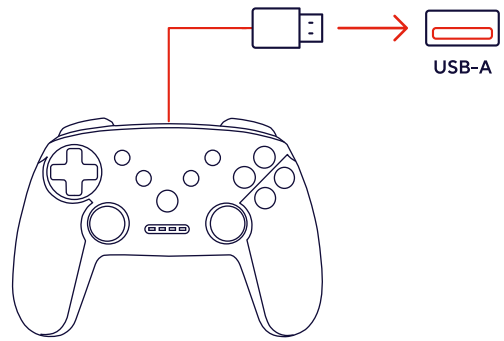

Controller key	PC Input
X	X
A	A
B	B
Y	Y
+	Start
-	Back
L-Stick	L-Stick
R-Stick	R-Stick
L	LB
R	RB
LZ	LT

Controller key	PC Input
RZ	RT
L3	L3
R3	R3
	Turbo
	N/A
Up	Up
Down	Down
Left	Left
Right	Right
	Guide

● CLEVER GAMING

GAMING X Trust.

MUTA
USER GUIDE
CONTROLLER

FAQ

WWW.TRUST.COM/24789/FAQ

Trust International BV - Laan van Barcelona 600 - 3317DD, Dordrecht, The Netherlands

©2023 Trust All rights reserved.

Bedienungsanleitung | Mode d'emploi | Gebruikershandleiding | Manuale utente | Manual del usuario | Guia do utilizador | Brukerveiledning | Bruksanvisning | Käyttöopas | Brugsvejledning | Instrukcja obsługi | Návod k použití | Návod na používanie | Használati útmutató | Manual de utilizare | Ръководство за потребителя | Εγχειρίδιο χρήσης | Kullanıcı kılavuzu | Руководство пользователя | Uporabniški priročnik | Korisnički priručnik | Guia do usuário | Посібник користувача | مودختس مالا لى لى

1.

2

3

Y/A/B/X + T = TURBO