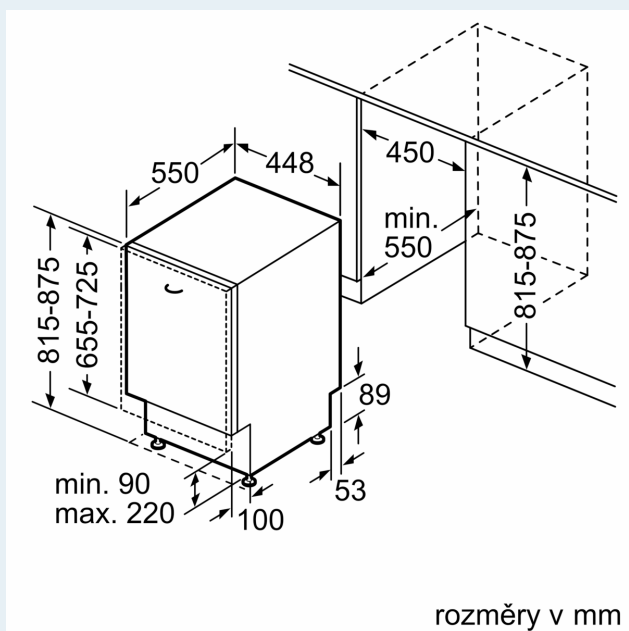

iQ500, Plně vestavná myčka
nádobí, 45 cm
SR65ZX22ME

Rozměrové výkresy