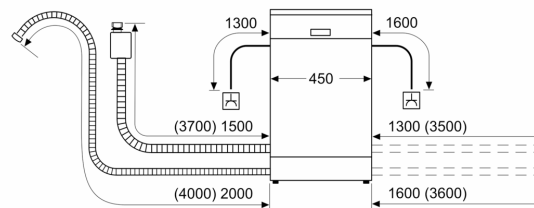

Rozměry

- rozměry spotřebiče (V x Š x H): 81.5 x 44.8 x 55 cm

¹ stupnice tříd energetické účinnosti od A do G

² spotřeba energie v kWh na 100 cyklů (v programu Eco 50 °C)

³ spotřeba vody v litrech na cyklus (v programu Eco 50 °C)

⁴ doba trvání programu Eco 50 °C

* záruční podmínky najdete na <https://www.siemens-home.bsh-group.com/cz/zakaznický-servis/zaruka>

iQ500, Plně vestavná myčka
nádobí, 45 cm
SR65ZX22ME

Rozměrové výkresy

rozměry v mm