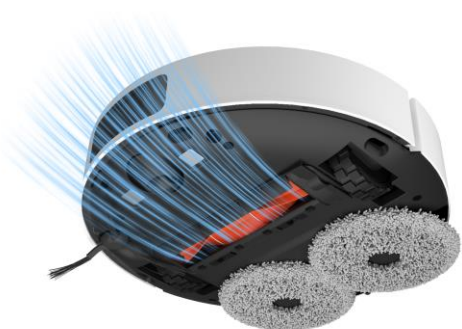

Xiaomi Robot Vacuum S20+

Dvojité mopové podušky

Přesné laserem navigované vysávání a mopování

Vyhýbání se překážkám

Inteligentní detekce koberce s automatickým zvedáním mopové podušky

6 000 Pa vysoce výkonný sací ventilátor

Ovládání prostřednictvím aplikace

Specifikace

Navigační systém	LDS
Funkce vyhýbání se překážkám	Vyhýbání se překážkám
Vytírání	Duální mopování
Identifikace koberce	✓
Automatické zvedání mopové podušky	✓
Baterie	5 200 mAh
Sací výkon	6 000 Pa
Kapacita prachové nádoby	450 ml
Kapacita nádržky na vodu	290 ml
Aplikace	<ul style="list-style-type: none">• Sledování průběhu úklidu• Úklid vybrané místnosti• Úklid v zónách• Virtuální zeď• Mapy jednotlivých pater
Google/Alexa	✓