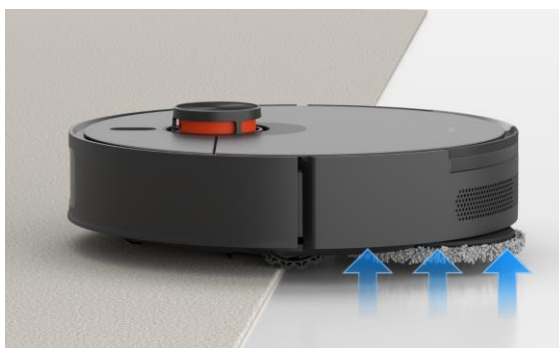

Xiaomi Robot Vacuum S20+

US White: SKU: BHR8157US ID: 54783
US Black :SKU: BHR8156US ID: 54782 EU
White: SKU: BHR8159EU ID: 54785

Precizní navigování

- LDS laserový navigační systém
 - Funkce vyhýbání se překážkám
-

Vylepšený systém Sweep & Mopping

- Mopování s dvojitou poduškou pro lepší vyčištění skvrn
- 6 000 Pa vysoce výkonný sací ventilátor
- 5200mAh baterie, až 170 minut nepřetržitého úklidu

EU Black: SKU: BHR8158EU ID: 54784
EN White: SKU: BHR8154GB ID: 54780
EN Black: SKU: BHR8153GB ID: 54779

Xiaomi Robot Vacuum S20+

Dvojité mopové podušky

Přesné laserem navigované vysávání a mopování

Vyhýbání se překážkám

Inteligentní detekce koberce s automatickým zvedáním mopové podušky

6 000 Pa vysoce výkonný sací ventilátor

Ovládání prostřednictvím aplikace

Specifikace

Navigační systém	LDS
Funkce vyhýbání se překážkám	Vyhýbání se překážkám
Vytírání	Duální mopování
Identifikace koberce	✓
Automatické zvedání mopové podušky	✓
Baterie	5 200 mAh
Sací výkon	6 000 Pa
Kapacita prachové nádoby	450 ml
Kapacita nádržky na vodu	290 ml
Aplikace	<ul style="list-style-type: none">• Sledování průběhu úklidu• Úklid vybrané místnosti• Úklid v zónách• Virtuální zeď• Mapy jednotlivých pater
Google/Alexa	✓