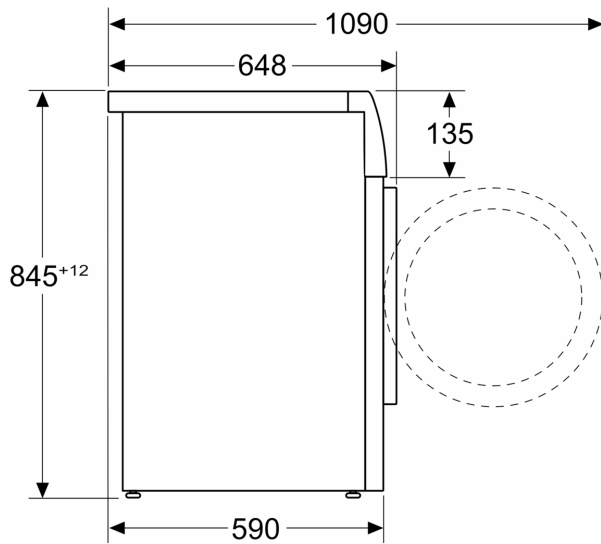

**Serie 8, Předem plněná pračka, 10
kg, 1600 otáček za minutu
WGB25602CS**

Rozměry v mm

rozměry v mm