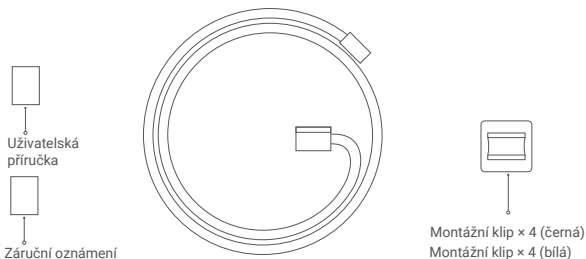

# **XIAOMI** Smart Lightstrip Pro Extension Uživatelská příručka

Před použitím si pečlivě přečtěte tuto příručku a uschovejte si ji pro budoucí použití.

## Bezpečnostní opatření

- Světelný pásek nefunguje se světelným spínačem.
- Pro zajištění optimálního výkonu světelného pásku se doporučuje používat jej v dobře větraném prostoru.
- Pouze pro použití v interiéru. Nepoužívejte jej v prostředí s vysokými teplotami nebo vysokou vlhkostí.
- Světelný pásek není hračka. Nedovolte dětem, aby si s ním hrály.
- Nepokládejte světelný pásek na horký povrch.
- Neohýbejte jej o více než 90°.
- K otírání světelného pásku nepoužívejte aromatická uhlovodíková nebo chlorofluorouhlíkové rozpouštědla.
- Nepřipojujte světelný pásek k napájení, pokud je v obalu nebo navinutý na cívce.
- Světelný pásek si nenamotávejte kolem těla, protože by mohlo dojít k jeho zamotání nebo sufokaci.
- Nepřipojujte světelný pásek k napájení, dokud není zcela nainstalován. Nepoužívejte světelný pásek, pokud je zakrytý nebo zapuštěný do povrchu.
- Světelný zdroj v tomto světelném pásu nelze vyměnit.
- Po skončení životnosti je třeba vyměnit celý světelný pásek.
- Nástavec světelného pásku lze použít pouze se zařízením Xiaomi Smart Lightstrip Pro. Nepřipojujte jej k žádnému jinému světelnému pásu.
- Před instalací klipů očistěte povrch, aby byl čistý a suchý.
- Po připevnění klipů k povrchu na ně trochu zatlačte, abyste se ujistili, že zůstanou přilepené.
- Po připevnění klipů se doporučuje před instalací světelného pásku počkat 20 minut.

# Přehled produktu

Tento produkt je určen k použití se zařízením Xiaomi Smart Lightstrip Pro (dva metry). Můžete použít až tři prodloužení a prodloužit tak světelný pásek na pět metrů.