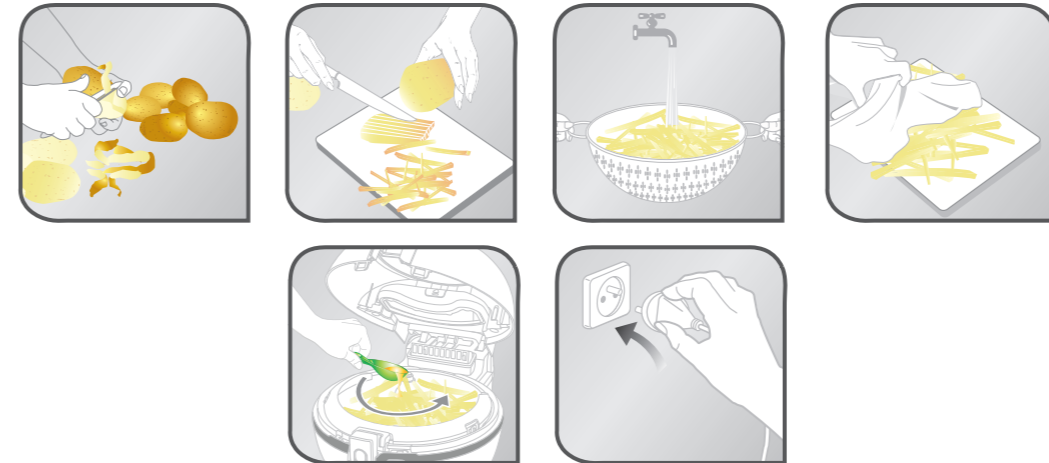

ActiFry® Advance