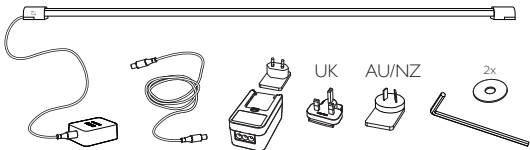

Incl.

A

B

Excl.

>= 6mm