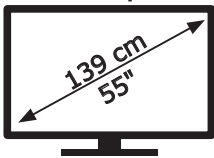

## 123 kWh/1000h

3840 px

2160 px

50650104

2019/2013