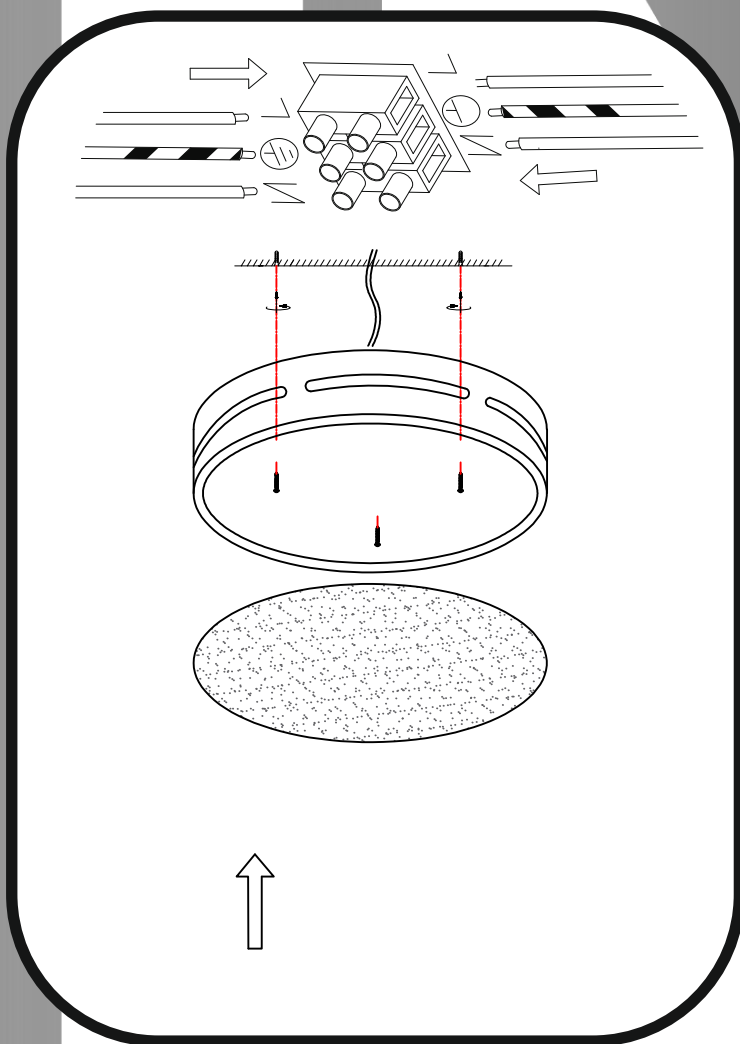

Immax NEO LITE PERFECTO uživatelský manuál

07152-B40
07153-W40

immax
neo
intelligent friendly light

Technické parametry:
Dálkové ovládání: ano
Protokol: Tuya Wi-fi
Materiál: kov, plast
Rozměry: D400 x 60mm
Barva světla: 2700-6500K
Příkon: 24W
Světelný tok: 1500lm
Stmívatelný: ano
Doba svícení: 50 000 hod
Vstupní napětí zdroje: AC 220V
CRI(Ra): >80
Záruční lhůta: 2 roky