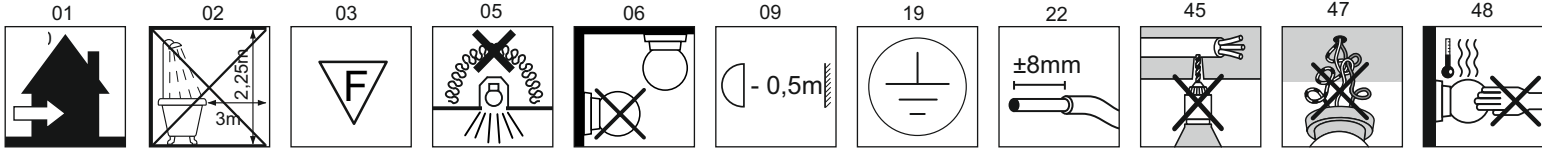

Immax NEO LITE PERFECTO uživatelský manuál

07152-B40
07153-W40

immax
neo
intelligent friendly light

Technické parametry:
Dálkové ovládání: ano
Protokol: Tuya Wi-fi
Materiál: kov, plast
Rozměry: D400 x 60mm
Barva světla: 2700-6500K
Příkon: 24W
Světelný tok: 1500lm
Stmívatelný: ano
Doba svícení: 50 000 hod
Vstupní napětí zdroje: AC 220V
CRI(Ra): >80
Záruční lhůta: 2 roky