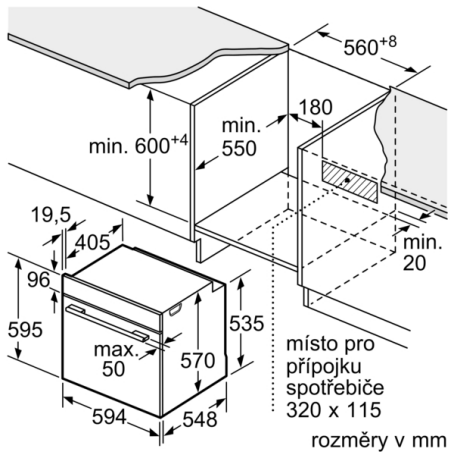

Příslušenství

- rošt, smaltovaný hluboký plech, Air Fry pečicí plech

Bezpečnost a energetická náročnost

- nízká teplota dvířek
- nízká teplota dvířek trouby v průběhu pyrolytického čištění
- dvířka CoolTouch (4 ks skel)
- elektronický zámek dveří
- dětská pojistka bezpečnostní vypínání ukazatel zbytkového tepla spínač kontaktu dveří

Technické informace

- délka přívodního kabelu: 120 cm
- napětí: 220 - 240 V
- celkový příkon elektro: 3.6 kW
- energetická třída (dle EU 65/2014): A+
 - spotřeba energie na cyklus při konvenčním ohřevu: 0.9 kWh (na stupnici třídy energetické účinnosti od A+++ do D)
 - spotřeba energie na cyklus v režimu recirkulace: 0.69 kWh
- počet pečicích prostorů: 1 zdroj tepla: elektrina objem pečicího prostoru: 71 l

Rozměry

- rozměry spotřebiče (V x Š x H): 595 mm x 594 mm x 548 mm
- rozměry niky (V x Š x H): 585 mm - 595 mm x 560 mm - 568 mm x 550 mm
- „potřebné rozměry naleznete v instalačních materiálech“
- Doporučujeme vám vybrat si doplňkové produkty v rámci řady SER6, aby byla zaručena optimální designová kombinace všech vestavěných spotřebičů.

**Serie 6, Vestavná trouba s přidavnou párou,
60 x 60 cm, černá
HRG578BB7**

vestavba s varnou deskou

Rozměry v mm

A: 19,5 mm
B: Prostor pro připojení spotřebiče 320 × 115 mm