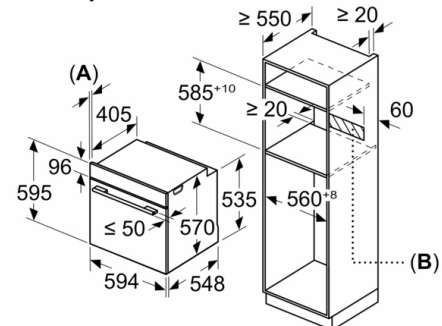

Technické informace

- délka přívodního kabelu: 120 cm
- napětí: 220 - 240 V
- celkový příkon elektro: 3.6 kW
- energetická třída (dle EU 65/2014): A+
 - spotřeba energie na cyklus při konvenčním ohřevu: 0.9 kWh (na stupnici třídy energetické účinnosti od A+++ do D)
 - spotřeba energie na cyklus v režimu recirkulace: 0.69 kWh
- počet pečicích prostorů: 1 zdroj tepla: elektrina objem pečicího prostoru: 71 l

Rozměry

- rozměry spotřebiče (V x Š x H): 595 mm x 594 mm x 548 mm
- rozměry niky (V x Š x H): 585 mm - 595 mm x 560 mm - 568 mm x 550 mm
- „potřebné rozměry naleznete v instalačních materiálech“
- Doporučujeme vám vybrat si doplňkové produkty v rámci řady SER6, aby byla zaručena optimální designová kombinace všech vestavěných spotřebičů.

**Serie 6, Vestavná trouba s přidavnou párou,
60 x 60 cm, černá
HRG578BB7**

vestavba s varnou deskou

Rozměry v mm

A: 19,5 mm
B: Prostor pro připojení spotřebiče 320 × 115 mm