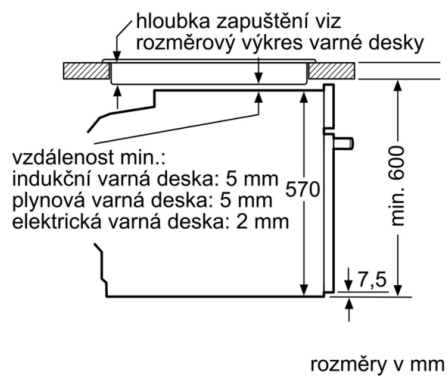

Technické informace

- délka přívodního kabelu: 120 cm
- napětí: 220 - 240 V
- celkový příkon elektro: 3.6 kW
- energetická třída (dle EU 65/2014): A+
 - spotřeba energie na cyklus při konvenčním ohřevu: 0.9 kWh (na stupnici třídy energetické účinnosti od A+++ do D)
 - spotřeba energie na cyklus v režimu recirkulace: 0.69 kWh
- počet pečicích prostorů: 1 zdroj tepla: elektrina objem pečicího prostoru: 71 l

Rozměry

- rozměry spotřebiče (V x Š x H): 595 mm x 594 mm x 548 mm
- rozměry niky (V x Š x H): 585 mm - 595 mm x 560 mm - 568 mm x 550 mm
- „potřebné rozměry naleznete v instalačních materiálech“
- Doporučujeme vám vybrat si doplňkové produkty v rámci řady SER6, aby byla zaručena optimální designová kombinace všech vestavěných spotřebičů.

**Serie 6, Vestavná trouba s přidavnou párou,
60 x 60 cm, černá
HRG578BB7**

vestavba s varnou deskou

Rozměry v mm

A: 19,5 mm
B: Prostor pro připojení spotřebiče 320 × 115 mm