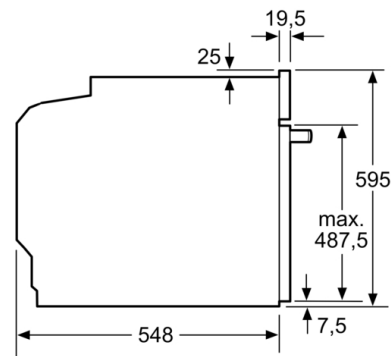

Technické informace

- délka přívodního kabelu: 120 cm
- napětí: 220 - 240 V
- celkový příkon elektro: 3.6 kW
- energetická třída (dle EU 65/2014): A+
 - spotřeba energie na cyklus při konvenčním ohřevu: 0.9 kWh (na stupnici třídy energetické účinnosti od A+++ do D)
 - spotřeba energie na cyklus v režimu recirkulace: 0.69 kWh
- počet pečicích prostorů: 1 zdroj tepla: elektrina objem pečicího prostoru: 71 l

Rozměry

- rozměry spotřebiče (V x Š x H): 595 mm x 594 mm x 548 mm
- rozměry niky (V x Š x H): 585 mm - 595 mm x 560 mm - 568 mm x 550 mm
- „potřebné rozměry naleznete v instalačních materiálech“
- Doporučujeme vám vybrat si doplňkové produkty v rámci řady SER6, aby byla zaručena optimální designová kombinace všech vestavěných spotřebičů.

**Serie 6, Vestavná trouba s přidavnou párou,
60 x 60 cm, černá
HRG578BB7**

vestavba s varnou deskou

Rozměry v mm

A: 19,5 mm
B: Prostor pro připojení spotřebiče 320 × 115 mm