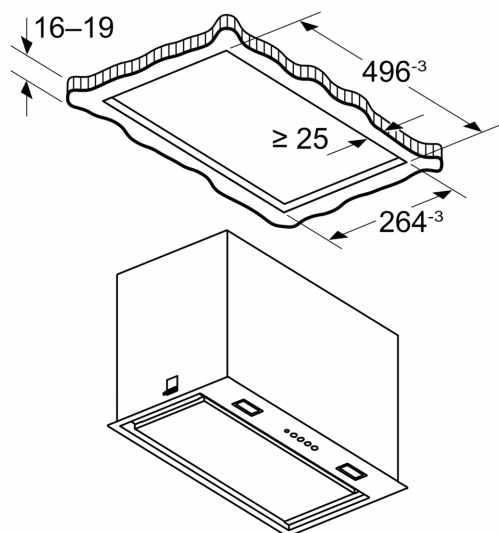

Informace o plánování a instalaci:

- rozměry spotřebiče (V x Š x H): 345 x 520 x 282 mm
- rozměry spotřebiče pro recirkulaci (V x Š x H): 345-345 x 520 x 282 mm
- rozměry pro vestavbu (V x Š x H): 345 x 496 x 264 mm
- prosím, postupujte dle rozměrů uvedených v instalačním výkresu
- délka připojovacího kabelu se zástrčkou: 1.5 m
- průměr potrubí Ø 150 mm

iQ700, Vestavný odsavač par, 52 cm, černá
LB57NPC60

Rozměry v mm

Rozměry v mm

Rozměry v mm

Rozměry v mm

A: Elektrická

B: Plynové spotřebiče – od horního okraje roštu pod hrnce

C: Elektrické spotřebiče – pro Austrálii a Nový Zéland