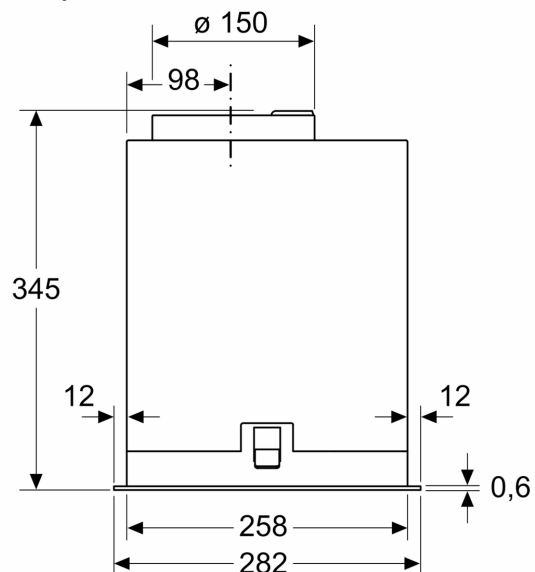

Informace o plánování a instalaci:

- rozměry spotřebiče (V x Š x H): 345 x 520 x 282 mm
- rozměry spotřebiče pro recirkulaci (V x Š x H): 345-345 x 520 x 282 mm
- rozměry pro vestavbu (V x Š x H): 345 x 496 x 264 mm
- prosím, postupujte dle rozměrů uvedených v instalačním výkresu
- délka připojovacího kabelu se zástrčkou: 1.5 m
- průměr potrubí Ø 150 mm

iQ700, Vestavný odsavač par, 52 cm, černá
LB57NPC60

Rozměry v mm

Rozměry v mm

Rozměry v mm

Rozměry v mm

A: Elektrická

B: Plynové spotřebiče – od horního okraje roštu pod hrnce

C: Elektrické spotřebiče – pro Austrálii a Nový Zéland