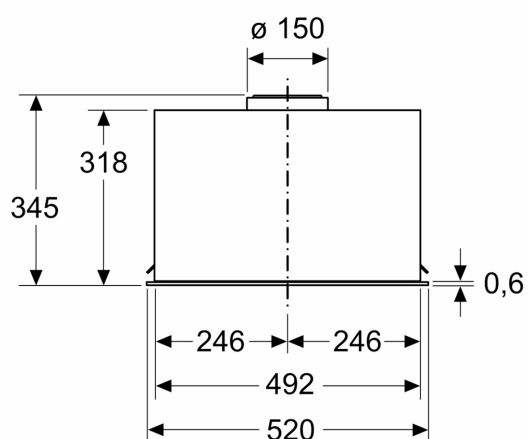

Informace o plánování a instalaci:

- rozměry spotřebiče (V x Š x H): 345 x 520 x 282 mm
- rozměry spotřebiče pro recirkulaci (V x Š x H): 345-345 x 520 x 282 mm
- rozměry pro vestavbu (V x Š x H): 345 x 496 x 264 mm
- prosím, postupujte dle rozměrů uvedených v instalačním výkresu
- délka připojovacího kabelu se zástrčkou: 1.5 m
- průměr potrubí Ø 150 mm

iQ700, Vestavný odsavač par, 52 cm, černá
LB57NPC60

Rozměry v mm

Rozměry v mm

Rozměry v mm

Rozměry v mm

A: Elektrická

B: Plynové spotřebiče – od horního okraje roštu pod hrnce

C: Elektrické spotřebiče – pro Austrálii a Nový Zéland