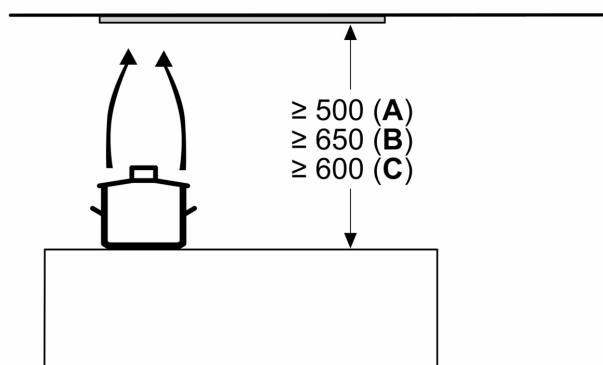

Informace o plánování a instalaci:

- rozměry spotřebiče (V x Š x H): 345 x 520 x 282 mm
- rozměry spotřebiče pro recirkulaci (V x Š x H): 345-345 x 520 x 282 mm
- rozměry pro vestavbu (V x Š x H): 345 x 496 x 264 mm
- prosím, postupujte dle rozměrů uvedených v instalačním výkresu
- délka připojovacího kabelu se zástrčkou: 1.5 m
- průměr potrubí Ø 150 mm

iQ700, Vestavný odsavač par, 52 cm, černá
LB57NPC60

Rozměry v mm

Rozměry v mm

Rozměry v mm

Rozměry v mm

A: Elektrická

B: Plynové spotřebiče – od horního okraje roštu pod hrnce

C: Elektrické spotřebiče – pro Austrálii a Nový Zéland