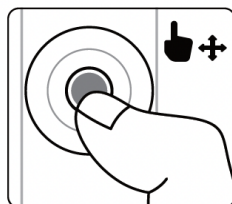

## Zapnutí/vypnutí a úroveň nabití

### Nabídka menu

		
 x1	 x2	 2s

	
 x1	
<hr/>	
	 2s

 2s		
<hr/>		
 x3		

	
 x1	
<hr/>	
	
 x2	
<hr/>	
	
 x3	
<hr/>	
	
 2s	