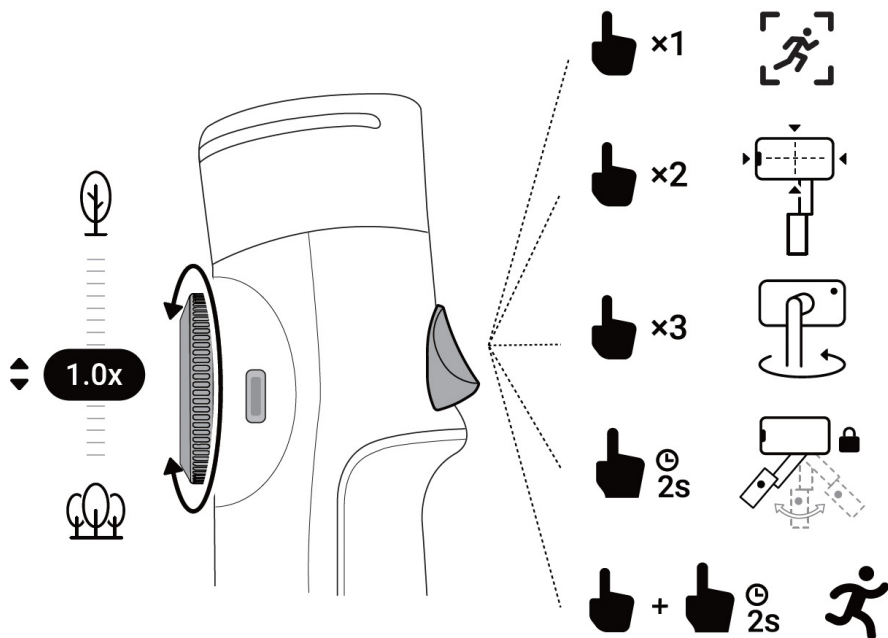

### Nabídka menu

		
 x1	 x2	 2s

	
 x1	
<hr/>	
	 2s

 2s		
<hr/>		
 x3		

	
 x1	
<hr/>	
	
 x2	
<hr/>	
	
 x3	
<hr/>	
	
 2s	

## TECHNICKÉ SPECIFIKACE

Hmotnost	cca 357 g (gimbal) + cca 25 g (magnetická svorka)
Rozměry	složený: 97,9 × 178,4 × 36,7 mm rozložený: 121,1 × 282,1 × 54 mm
Maximální hloubka telefonu	6,9 až 10 mm
Maximální šířka telefonu	64 až 84 mm
Maximální hmotnost telefonu	130 až 300 g
Port	USB-C
Délka tyče	210 mm
Kapacita baterie	1100 mAh
Provozní doba	až 10 hodin
Doba nabíjení	2 hodiny
Provozní teplota	-10 °C až 40 °C
Nabíjecí teplota	0 °C až 40 °C
Rozsah stabilizátoru	Pan: 360° Roll: -390° až 135° Tilt: -99° až 231°
Maximální rychlost otáčení stabilizátoru	120°/s
Bluetooth	Bluetooth 5.0
NFC	podpora ISO/IEC 14443A standard