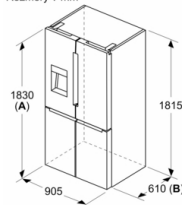

A	a	b
≤ 600	0	0
600 < A ≤ 650	45	45
650 < A ≤ 700	60	60
> 700	239	239

A: Hloubka nábytkové nebo pracovní desky

Rozměry v mm