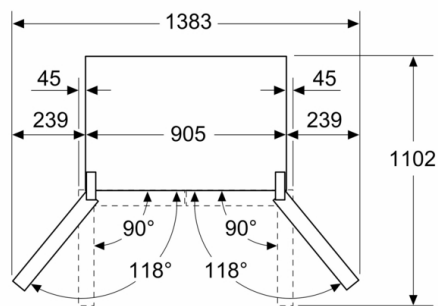

Rozměry v mm

A	a	b
≤ 600	0	0
600 < A ≤ 650	45	45
650 < A ≤ 700	60	60
> 700	239	239

A: Hloubka nábytkové nebo pracovní desky

Rozměry v mm