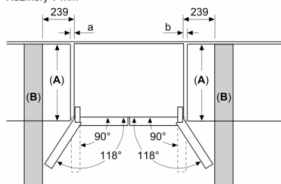

Rozměry v mm