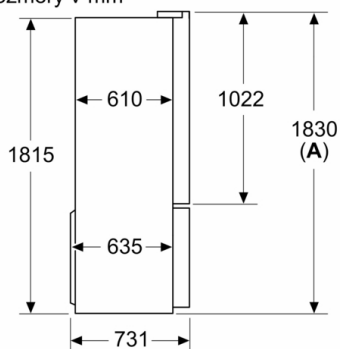

**Serie 6, Americká chladnička s mrazničkou
dole, 183 x 90.5 cm, black inox-
antifingerprint
KFI96AXEA**

Rozměry v mm

A: Přední část je nastavitelná v rozsahu 1830–1847 mm, s plně prodlouženými předními vyrovnávacími nohami

Rozměry v mm