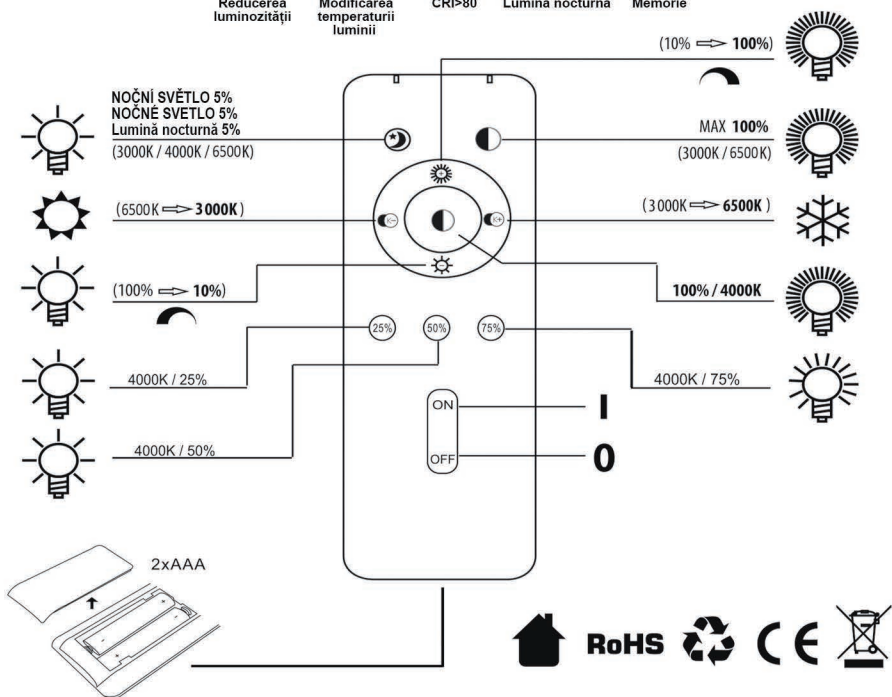

Pred zahájením inštalácie si pozorne prečítajte nasledujúce informácie.
Pred inštaláciou či akoukoľvek manipuláciou po inštalácii vypnite prívod elektrického prúdu!

RO - LIBERTY RC - Instrucțiuni de utilizare

Reducerea luminozității

Změna teploty světla

Zmena teploty svetla

Modificarea temperaturii luminii

CRI>80

CRI>80

CRI>80

Noční světlo

Nočné svetlo

Lumină nocturnă

Paměť

Pamät'

Memorie

RoHS

CE