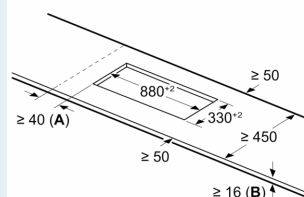

Instalace

- rozměry spotřebiče (V x Š x H): 51 x 912 x 350 mm
- rozměry pro vestavbu (V x Š x H) : 51 x 880 x 330 - 330 mm
- min. tloušťka pracovní desky: 16 mm
- příkon: 7.4 kW
- powerManagement: v případě potřeby omezí maximální výkon (závisí na pojistkové ochraně elektrické instalace)

iQ700, Indukční varná deska, 90 cm, Černá, instalace na pracovní desku s rámečkem EX275HXC1E

Rozměrové výkresy

Rozměry v mm

A: Odsazená hloubka

Rozměry v mm

A: Min. vzdálenost od výřezu varného panelu ke stěně

① Je nutné počítat s větrací štěrbinou

rozměry v mm

① Je nutné počítat s větrací štěrbinou.

Rozměry v mm

Rozměrové výkresy