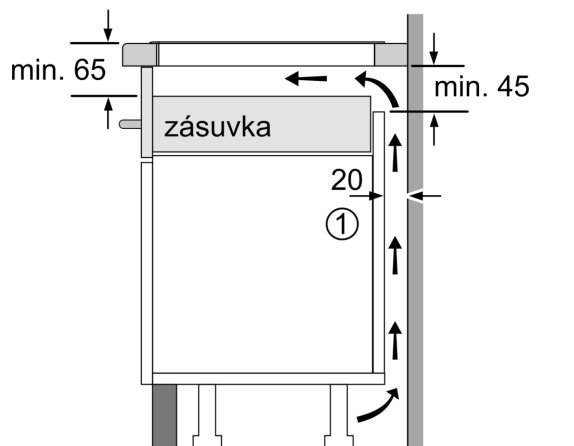

Instalace

- rozměry spotřebiče (V x Š x H): 51 x 912 x 350 mm
- rozměry pro vestavbu (V x Š x H) : 51 x 880 x 330 - 330 mm
- min. tloušťka pracovní desky: 16 mm
- příkon: 7.4 kW
- powerManagement: v případě potřeby omezí maximální výkon (závisí na pojistkové ochraně elektrické instalace)

iQ700, Indukční varná deska, 90 cm, Černá, instalace na pracovní desku s rámečkem EX275HXC1E

Rozměrové výkresy

Rozměry v mm

A: Odsazená hloubka

Rozměry v mm

A: Min. vzdálenost od výřezu varného panelu ke stěně

B: Vzdálenost mezi povrchem pracovní desky a horní hranou přední části trouby musí být 30 mm

Viz prostorové požadavky trouby

Pracovní deska, do které se varná deska instaluje, musí vydržet zátěž asi 60 kg. V případě potřeby je nutné použít odpovídající spodní konstrukci

① Je nutné počítat s větrací štěrbinou

rozměry v mm

① Je nutné počítat s větrací štěrbinou.

Rozměry v mm

Rozměrové výkresy