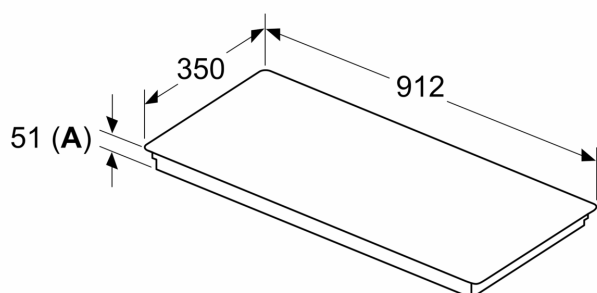

Vybavení

Technické údaje

Druh spotřebiče: Varná deska s ovládáním
 Druh spotřebiče: Vestavné
 Připojení ke zdroji energie: Elektrický
 Počet varných zón:4
 Požadovaná velikost otvoru pro instalaci (v x š x h): . 51 x 880-880 x 330-330 mm
 Šířka: 912 mm
 Rozměry spotřebiče:51 x 912 x 350 mm
 Rozměry zabaleného spotřebice: 130 x 1040 x 480 mm
 Váha: 12.7 kg
 Hmotnost brutto: 15.4 kg
 Ukazatel zbytkového tepla: Separátní
 Umístění ovládacího panelu: Vpředu
 Základní materiál povrchu: sklokeramika
 Materiál povrchu: Černá, Alu, kartáčovaný
 EAN:4242003927328
 Nominální výkon:220-240 V
 Frekvence: 50; 60 Hz

Instalace

- rozměry spotřebiče (V x Š x H): 51 x 912 x 350 mm
- rozměry pro vestavbu (V x Š x H) : 51 x 880 x 330 - 330 mm
- min. tloušťka pracovní desky: 16 mm
- příkon: 7.4 kW
- powerManagement: v případě potřeby omezí maximální výkon (závisí na pojistkové ochraně elektrické instalace)

iQ700, Indukční varná deska, 90 cm, Černá, instalace na pracovní desku s rámečkem EX275HXC1E

Rozměrové výkresy

Rozměry v mm

A: Odsazená hloubka

Rozměry v mm

A: Min. vzdálenost od výřezu varného panelu ke stěně