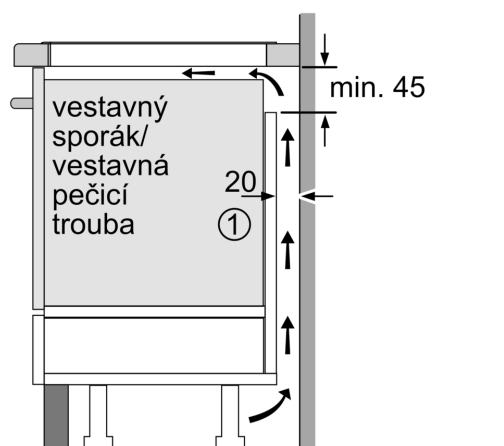

Vybavení

Technické údaje

Druh spotřebiče: Varná deska s ovládáním
 Druh spotřebiče: Vestavné
 Připojení ke zdroji energie: Elektrický
 Počet varných zón:4
 Požadovaná velikost otvoru pro instalaci (v x š x h): . 51 x 880-880 x 330-330 mm
 Šířka: 912 mm
 Rozměry spotřebiče:51 x 912 x 350 mm
 Rozměry zabaleného spotřebice: 130 x 1040 x 480 mm
 Váha: 12.7 kg
 Hmotnost brutto: 15.4 kg
 Ukazatel zbytkového tepla: Separátní
 Umístění ovládacího panelu: Vpředu
 Základní materiál povrchu: sklokeramika
 Materiál povrchu: Černá, Alu, kartáčovaný
 EAN:4242003927328
 Nominální výkon:220-240 V
 Frekvence: 50; 60 Hz

Instalace

- rozměry spotřebiče (V x Š x H): 51 x 912 x 350 mm
- rozměry pro vestavbu (V x Š x H) : 51 x 880 x 330 - 330 mm
- min. tloušťka pracovní desky: 16 mm
- příkon: 7.4 kW
- powerManagement: v případě potřeby omezí maximální výkon (závisí na pojistkové ochraně elektrické instalace)

iQ700, Indukční varná deska, 90 cm, Černá, instalace na pracovní desku s rámečkem EX275HXC1E

Rozměrové výkresy

Rozměry v mm

A: Odsazená hloubka

Rozměry v mm

A: Min. vzdálenost od výřezu varného panelu ke stěně

① Je nutné počítat s větrací štěrbinou

rozměry v mm

① Je nutné počítat s větrací štěrbinou.

Rozměry v mm

Rozměrové výkresy