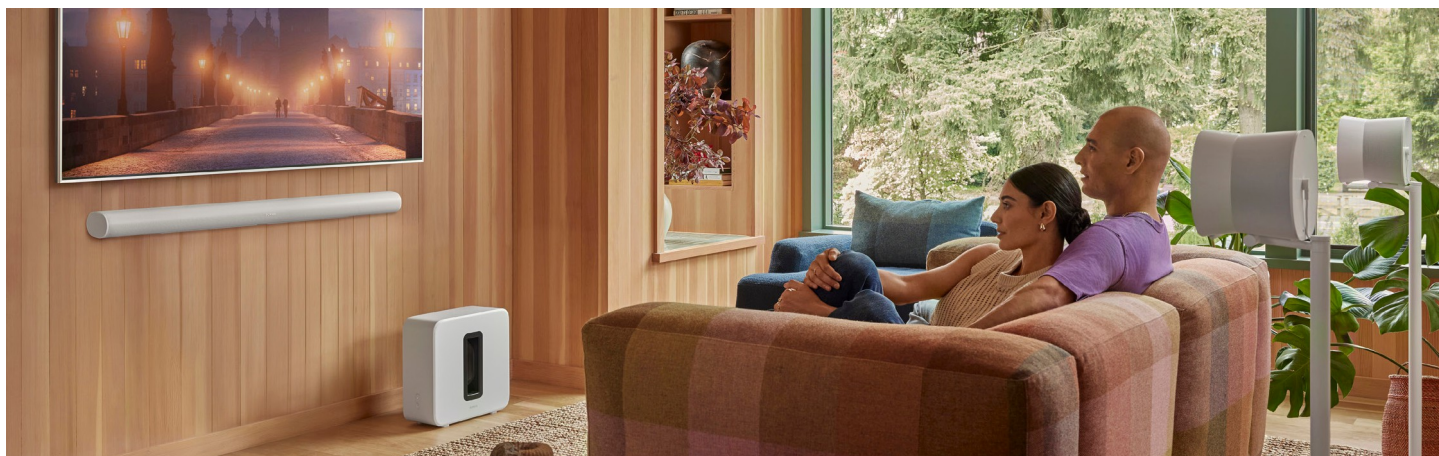

A white Sonos Arc Ultra soundbar is mounted on a light-colored wood-paneled wall. Above it is a television displaying a scene from Star Wars with characters in armor. A green Monstera plant is visible in the bottom right corner.

Zvuk
přesahující
prostor

Arc Ultra

Mimořádně pohlcující zvuk.
Mimořádně čisté dialogy.

SONOS

Inovace zvyšující laťku

Sound Motion™ je jedním z nejvýznamnějších průlomů v oblasti audiotechniky za posledních téměř 100 let a nabízí nebývalý výkon v neuvěřitelně plochém a kompaktním provedení.

Dvojitě membrány s potlačením síly a čtyři distribuované motory uvolňují nízké frekvence prakticky bez mechanických vibrací.

Více než pohlcující

Přidáním subwooferu Sonos Sub a zadních reproduktorů Era 300 získáte jedinečný prostorový zvuk s basy, které ucítíte, a dechberoucími detaily ze všech stran.

Mimořádně jasný dialog

Arc Ultra maximalizuje výkon středového kanálu pro čistotu vokálů, takže vám neunikne ani slovo. Dialogy mohou být ještě jasnější, pokud si v aplikaci Sonos zvolíte preferovanou úroveň funkce Speech Enhancement.