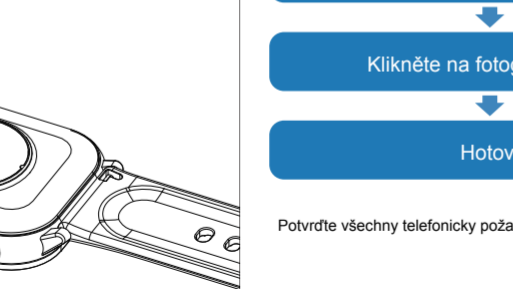

Stážení aplikace

Naskenujte následující QR kód, stáhněte a nainstalujte aplikaci.

Naskenujte kód QR

Nabíjení a aktivace

Před prvním použitím hodinky nabijte alespoň 2 hodiny; Chcete-li zařízení nabít, připojte nabíjecí kabel k adaptéru nebo portu USB počítače.