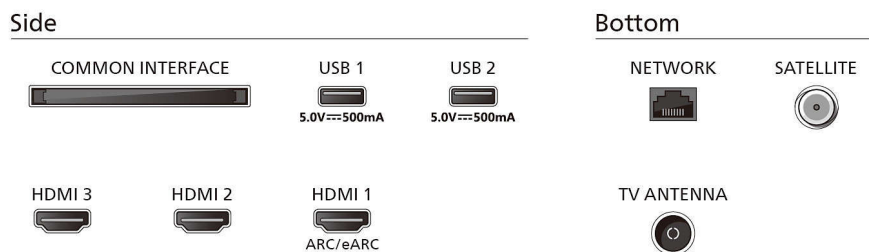

Podpora funkcí HDMI video

- Hry: ALLM, HDMI VRR
- HDR: HLG, HDR10, Kompatibilní s HDR10+

Energetická karta EU

- Registrační čísla EPREL: 1960010
- Energetická třída SDR: E
- Spotřeba energie v režimu zapnuto pro SDR: 45 kWh / 1000 h kwh/1000 h
- Spotřeba energie v režimu zapnuto pro HDR: 78 kWh / 1000 h kwh/1000 h
- Spotřeba elektrické energie v režimu Vypnuto: není k dispozici
- Pohotovostní režim sítě: 2.0 W
- Použitá technologie panelu: LED LCD

Napájení

- Napájení ze sítě: AC 220–240 V, 50/60 Hz
- Spotřeba energie v pohotovostním režimu: méně než 0,5 W
- Funkce úspory energie: Automatický vypínač, Vypnutí obrazu (u rádia), Režim Eco, Světelný senzor

Příslušenství

- Dodávané příslušenství: Dálkový ovladač, 2x baterie AAA, Stojan na nábytek, Napájecí kabel, Stručný uživatelský návod, Brožura s právními a bezpečnostními informacemi

Design

- Barvy televizoru: Matně černý rámeček
- Konstrukce stojanu: Černé nožičky

Rozměry

- Rozteč mezi nožičkami: 810 mm
- Kompatibilní s montáží na stěnu: 200 x 100 mm
- Televizor bez stojanu (šířka x výška x hloubka): 1111 x 649 x 88 mm
- Televizor se stojanem (šířka x výška x hloubka): 1111 x 674 x 255 mm
- Vnější obal (šířka x výška x hloubka): 1240 x 785 x 150 mm
- Hmotnost televizoru bez stojanu: 8,2 kg
- Hmotnost televizoru se stojanem: 8,4 kg
- Hmotnost včetně balení: 10,0 kg

Connections

Datum vydání 2024-09-30

Verze: 7.7.1

EAN: 87 18863 04113 0

© 2024 Koninklijke Philips N.V.
Všechna práva vyhrazena.

Údaje mohou být změněny bez předchozího varování.
Ochranné známky jsou majetkem Koninklijke Philips N.V. nebo jejich příslušných vlastníků.

www.philips.com

- Tento televizor obsahuje olovo jen v určitých částech nebo součástkách, kde nelze použít jinou technologii, v souladu se stávajícími osvobozujícími klauzulemi směrnice RoHS.
- Televizor podporuje příjem DVB vysílání „Free to air“. Někteří operátoři DVB nemusí být podporováni. Aktuální seznam naleznete v části Nejčastější dotazy na webových stránkách podpory společnosti Philips. Někteří operátoři vyžadují podmíněný přístup a předplatné. Další informace získáte od operátora.
- Dostupnost aplikací Smart TV se liší podle modelu televizoru a země. Podrobnosti naleznete na adrese: www.philips.com/smarttv.
- Aplikace Philips TV Remote a související funkce se liší podle modelu televizoru, operátora a země, stejně jako se liší podle modelu chytrého zařízení a operačního systému. Podrobnosti naleznete na adrese www.philips.com/TVRemoteapp.
- Elektronický programový průvodce (EPG) a skutečné možnosti jeho zobrazení (až na 8 dní) závisí na jednotlivých zemích a poskytovatelích služeb.
- Je vyžadováno předplatné služby Netflix. Podléhá podmínkám použití na adrese <https://www.netflix.com>.
- Služba Amazon Prime není v některých jazycích a zemích k dispozici.
- Amazon, Alexa a všechna související loga jsou ochranné známky společnosti Amazon.com, Inc. nebo jejich přidružených společností. Aplikace Amazon Alexa je dostupná ve vybraných jazycích a zemích.
- Tlačítko mediálních služeb na dálkovém ovladači se v jednotlivých zemích liší. Podrobnosti naleznete u skutečného výrobku.
- Služba Google Assistant je dostupná v různých jazycích a zemích podle konkrétních typů výrobků.
- Služba aplikace MAX bude k dispozici od srpna 2024.
- Matter / Control4: tato funkce bude k dispozici v roce 2024 prostřednictvím aktualizace softwaru.