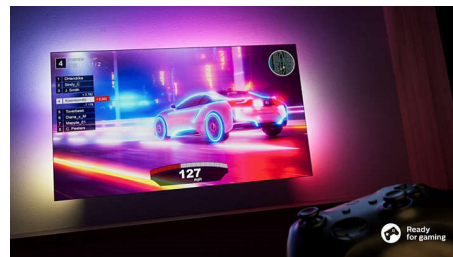

Připraveno pro hry

Díky HDMI 2.0 s plynulou grafikou pro rychlé hraní si užijete také nejlepší zážitek s herní konzolí. Televizor se pyšní podporou technologie VRR a se zapnutím konzole se automaticky aktivuje nastavení s nízkou latencí. Herní režim Ambilight ještě umocní váš zážitek.

Udržitelné materiály

Tento televizor Ambilight se pyšní elegantním a nenápadným vzhledem a jeho funkci Ambilight navíc můžete využít jako náladové osvětlení i ve chvíli, kdy je obrazovka vypnutá. Dálkový ovladač televizoru je vyroben z recyklovaného plastu, v našem obalu se využívá recyklovaný karton s certifikací FSC a vložené letáky jsou vytištěné na recyklovaném papíru.