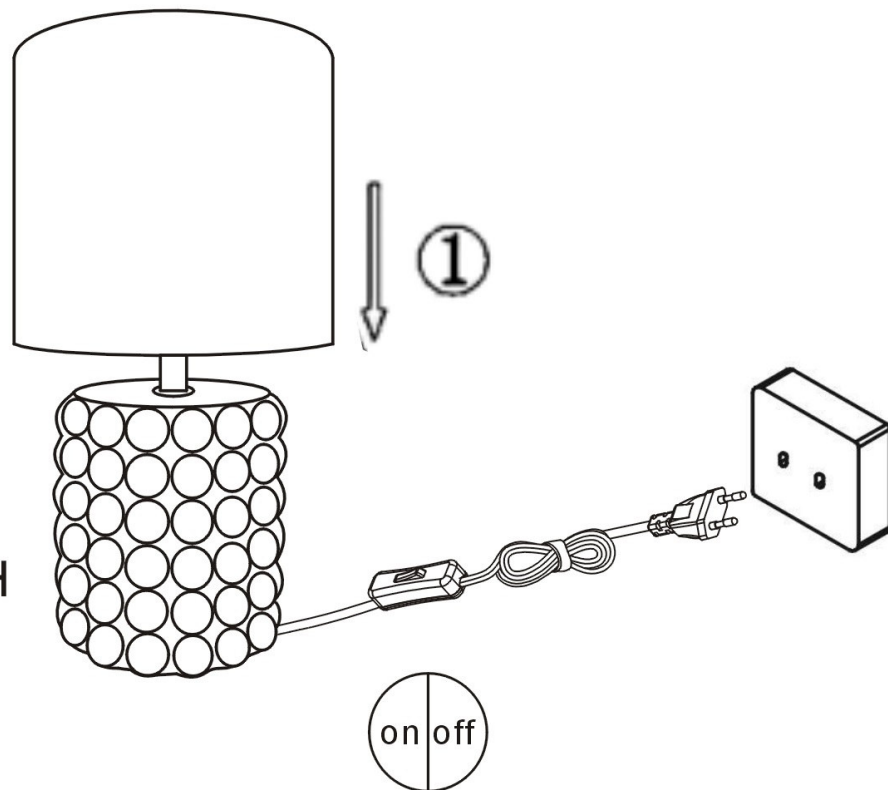

21x14.7cm

1x MAX 40W E14
230V~ 50Hz

GLOBO

LIGHTING

www.globo-lighting.com

21626C 21626

GLOBO Handels GmbH
Gewerbstrasse 3
A-9184 Sankt Peter
AUSTRIA