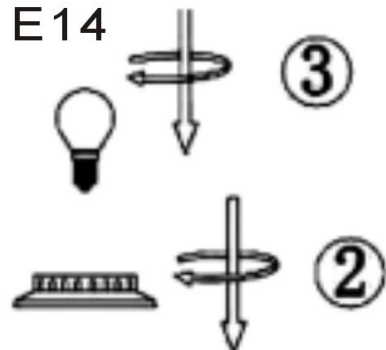

21x14.7cm

1x MAX 40W E14
230V~ 50Hz

GLOBO

LIGHTING

www.globo-lighting.com

21626C 21626

GLOBO Handels GmbH
Gewerbstrasse 3
A-9184 Sankt Peter
AUSTRIA