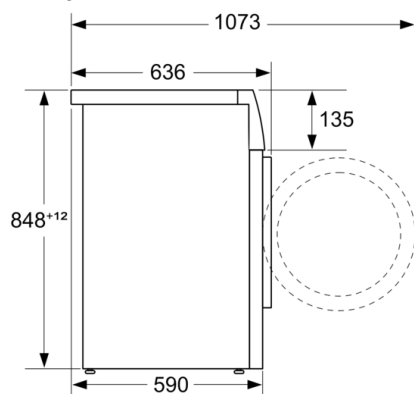

**Serie | 6, Předem plněná pračka, 9 kg, 1400
otáček za minutu
WGG24409BY**

rozměry v mm

rozměry v mm