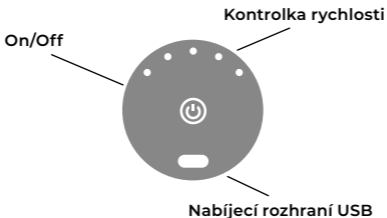

On/Off

Podržte tlačítko  po dobu tří sekund, aby se přístroj zapnul

Podržením tlačítka  na tři sekundy přístroj vypnete

Kliknutím na tlačítko  nastavíte rychlost

Maximální rychlost je pět

Výchozím rychlostním stupněm je nejnižší rychlostní stupeň