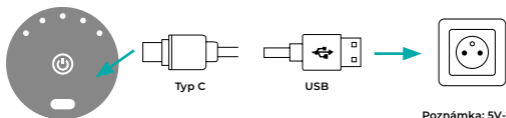

Aplikujte na
všechny klouby
v těle

Aplikujte
kolem
páteře

VÝMĚNA MASÁŽNÍ HLAVICE

Odebrat

nainstalovat

instalace je
dokončena

NABÍJENÍ

Když je energie nižší než 5 %, indikátor začne blikat.
V této době by se měl přístroj zapojit do nabíječky.