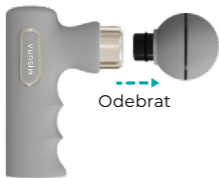

Aplikujte na
všechny klouby
v těle

Aplikujte
kolem
páteře

VÝMĚNA MASÁŽNÍ HLAVICE

Odebrat

nainstalovat

instalace je
dokončena

NABÍJENÍ

Když je energie nižší než 5 %, indikátor začne blikat.
V této době by se měl přístroj zapojit do nabíječky.