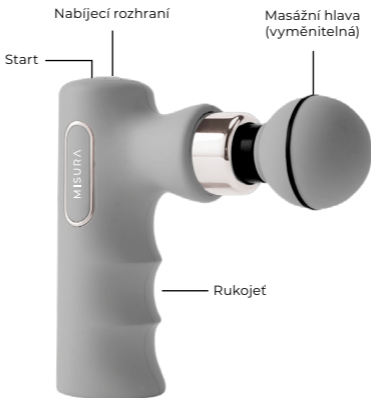

MASSAGE GUN MB5 MINI

UŽIVATELSKÁ PŘÍRUČKA **ČESKY**

Model: P24MB5GR, P24MB5WH, P24MB5PU

25 W

Powerful
Brushless Motor

Only
35dB

Active
Lower noise

Light weight
and Compact

C-Type
Rechargeable

PŘEHLED PRODUKTŮ

SEZNAM VÝROBKŮ

- 1x | Příklad
- 1x | Nabíjecí kabel typu C
- 1x | Pokyny
- 1x | Spirální hlava
- 1x | Kulová hlava
- 1x | Plochá hlava
- 1x | Vidlicová hlava

PARAMETRY PRODUKTU

Model: MB5 MINI massage Gun

Jmenovité napětí: 7.4v

Jmenovitý proud: 2A

Jmenovitý výkon: 25W

Vstupní parametr: 5V  2A

Maximální rychlost: 3200r/min

Kapacita baterie: 800mAh

POUŽITÍ VÝROBKU

Aplikujte na
všechny klouby
v těle

Aplikujte
kolem
páteře

VÝMĚNA MASÁŽNÍ HLAVICE

Odebrat

nainstalovat

instalace je
dokončena

NABÍJENÍ

Když je energie nižší než 5 %, indikátor začne blikat.
V této době by se měl přístroj zapojit do nabíječky.