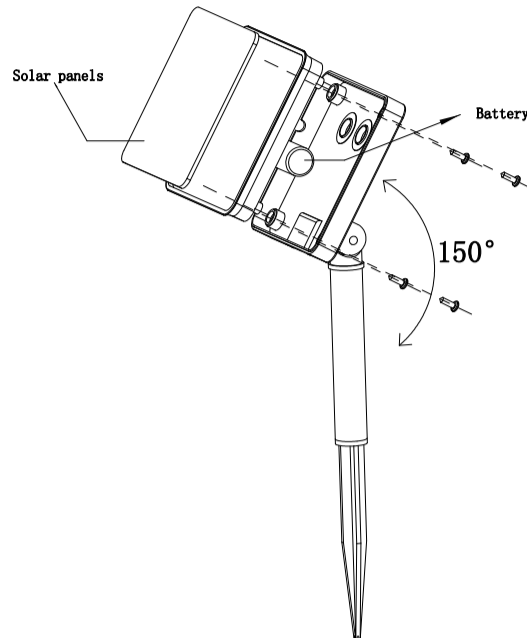

ON/OFF

rabalux[®]

77048

6-8 h

6-8 h

2

3

4