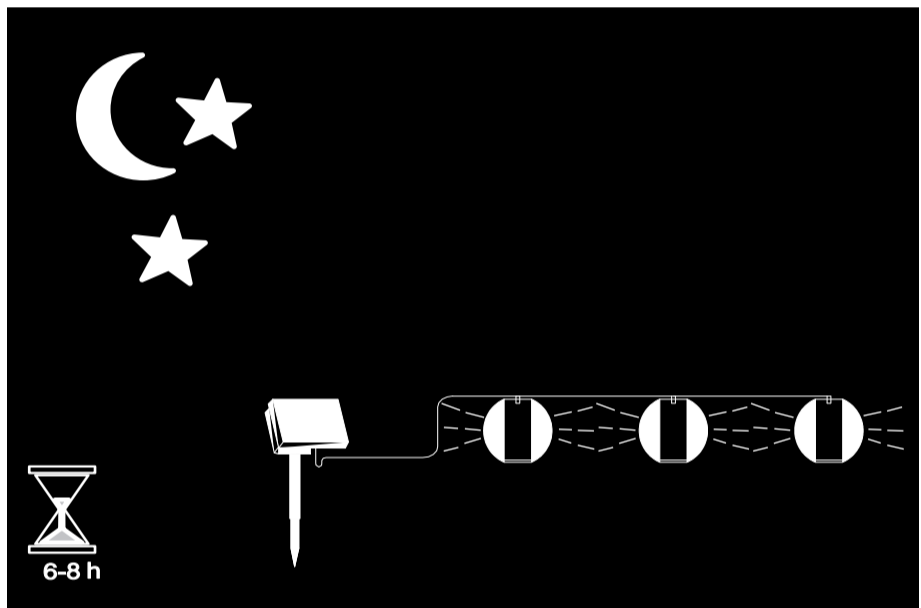

ON/OFF

rabalux[®]

77048

6-8 h

6-8 h

2

3

4