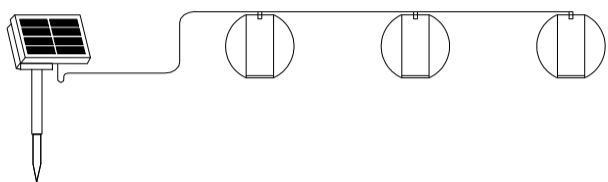

ON/OFF

rabalux[®]

77048

6-8 h

6-8 h

2

3

4