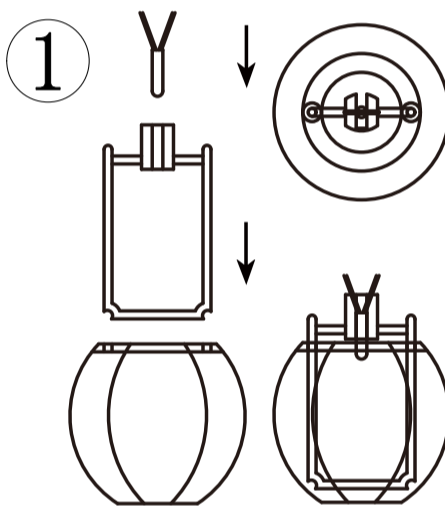

ON/OFF

rabalux[®]

77048

6-8 h

6-8 h

2

3

4