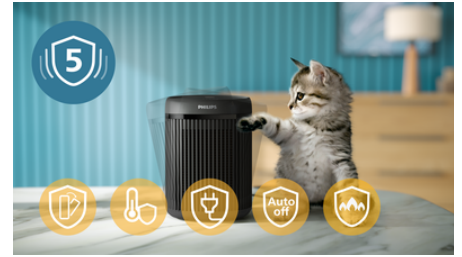

Řada 2000 je vybavena 5 pokročilými bezpečnostními prvky: (1) ochrana před převrácením, (2) ochrana proti přehřátí na 65 °, (3) bezpečnostní zástrčka s certifikací VDE, (4) nehořlavé materiály a (5) automatické bezpečnostní vypnutí po 16 hodinách nečinnosti. Poskytuje teplo, kterému můžete důvěřovat.

Přizpůsobte si nastavení pomocí 5 univerzálních režimů