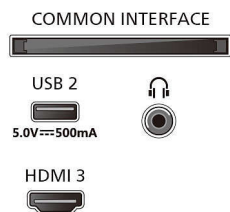

Podpora funkcí HDMI video

- Hry: ALLM, HDMI VRR
- HDR: HLG, HDR10, Kompatibilní s HDR10+

Energetická karta EU

- Registrační čísla EPREL: 1879883
- Energetická třída SDR: F
- Spotřeba energie v režimu zapnuto pro SDR: 65 kwh/1000 h
- Energetická třída HDR: G
- Spotřeba energie v režimu zapnuto pro HDR: 105 kwh/1000 h
- Spotřeba elektrické energie v režimu Vypnuto: není k dispozici
- Pohotovostní režim sítě: 2.0 W
- Použitá technologie panelu: LED LCD

Napájení

- Napájení ze sítě: AC 220–240 V, 50/60 Hz
- Spotřeba energie v pohotovostním režimu: méně než 0,5 W
- Funkce úspory energie: Automaticky vypínač, Režim Eco, Světelný senzor, Vypnutí obrazu (u rádia)

Příslušenství

- Dodávané příslušenství: Dálkový ovladač, 2x baterie AAA, Stojan na nábytek, Napájecí kabel, Stručný uživatelský návod, Brožura s právními a bezpečnostními informacemi

Design

- Barvy televizoru: Matně černý rámeček
- Konstrukce stojanu: Černé nožičky

Rozměry

- Rozteč mezi nožičkami: 732 mm
- Kompatibilní s montáží na stěnu: 200 x 300 mm
- Televizor bez stojanu (šířka x výška x hloubka): 1116 x 655 x 82 mm
- Televizor se stojanem (šířka x výška x hloubka): 1116 x 674 x 227 mm
- Vnější obal (šířka x výška x hloubka): 1240 x 785 x 150 mm
- Hmotnost televizoru bez stojanu: 11,5 kg
- Hmotnost televizoru se stojanem: 11,7 kg
- Hmotnost včetně balení: 15,2 kg

AMBILIGHT tv

Connections

Side