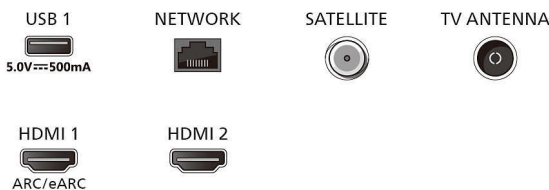

Bottom

Datum vydání 2024-05-28

Verze: 2.2.1

EAN: 87 18863 04120 8

© 2024 Koninklijke Philips N.V.
Všechna práva vyhrazena.

Údaje mohou být změněny bez předchozího varování.
Ochranné známky jsou majetkem Koninklijke Philips N.V. nebo jejich příslušných vlastníků.

www.philips.com

* This television contains lead only in certain parts or components where no technology alternatives exist in accordance with existing exemption clauses under the RoHS Directive.

* Televizor podporuje příjem DVB vysílání „Free to air“. Někteří operátoři DVB nemusí být podporováni. Aktuální seznam naleznete v části Nejčastější dotazy na webových stránkách podpory společnosti Philips. Někteří operátoři vyžadují podmíněný přístup a předplatné. Další informace získáte od operátora.

* Dostupnost aplikací Smart TV se liší podle modelu televizoru a země. Podrobnosti naleznete na adrese: www.philips.com/smarttv.

* Aplikace Philips TV Remote a související funkce se liší podle modelu televizoru, operátora a země, stejně jako se liší podle modelu chytrého zařízení a operačního systému. Podrobnosti naleznete na adrese www.philips.com/TVRemoteapp.

* Elektronický programový průvodce (EPG) a skutečné možnosti jeho zobrazení (až na 8 dní) závisí na jednotlivých zemích a poskytovatelích služeb.

* Je vyžadováno předplatné služby Netflix. Podléhá podmínkám použití na adrese <https://www.netflix.com>.

* Služba Amazon Prime není v některých jazycích a zemích k dispozici.

* Amazon, Alexa a všechna související loga jsou ochranné známky společnosti Amazon.com, Inc. nebo jejich přidružených společností.

* Aplikace Amazon Alexa je dostupná ve vybraných jazycích a zemích.

* Tlačítka mediálních služeb na dálkovém ovladači se v jednotlivých zemích liší. Podrobnosti naleznete u skutečného výrobku.

* Služba aplikace HBO Max bude k dispozici do srpna 2024.