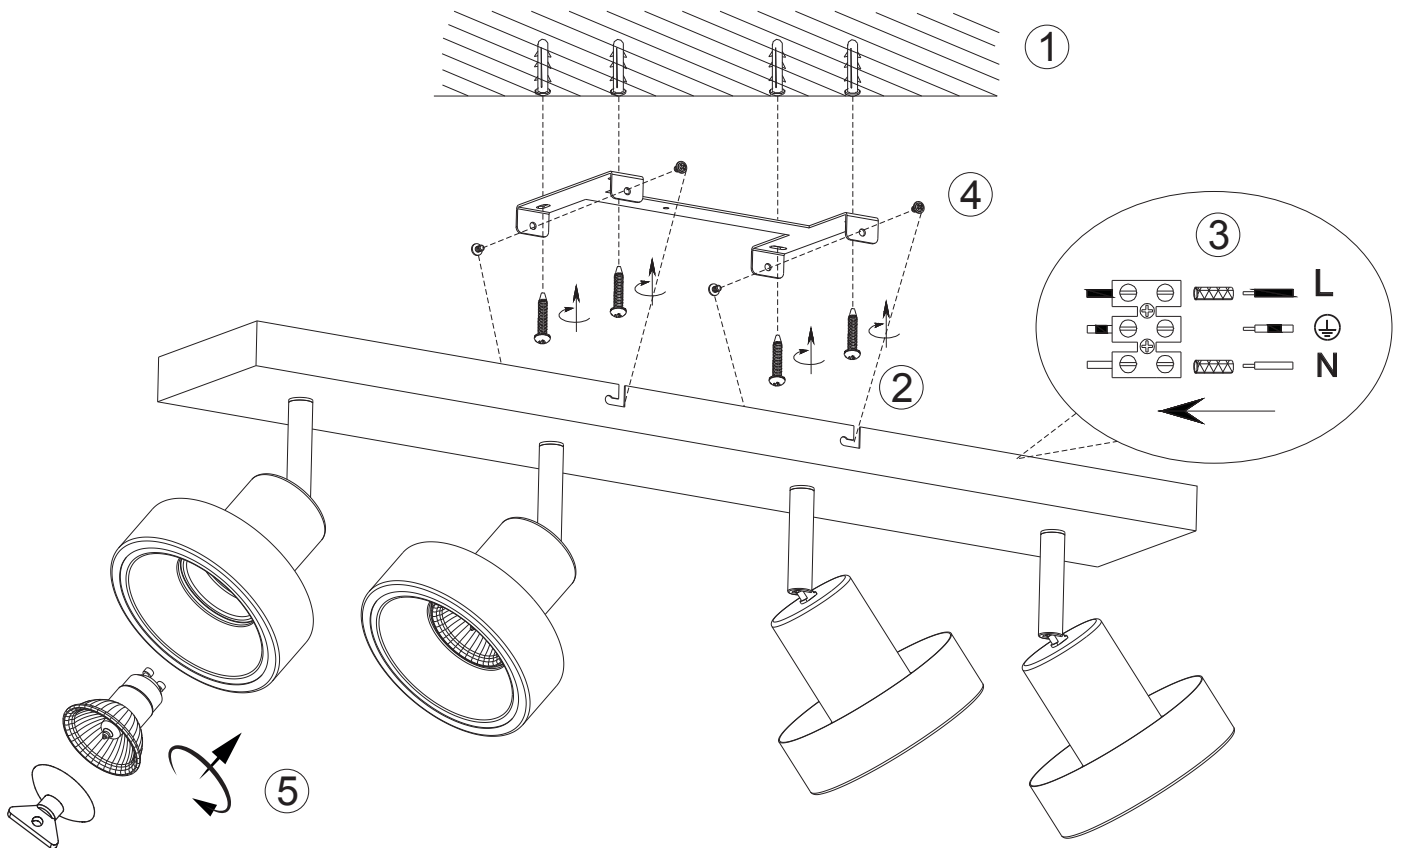

(SR) UPOZORENJE!

Prije početka montaže, pažljivo pročitajte sigurnosne upute!

trio-lighting.com/
800700407

230V~50Hz 4xGU10 max.35W