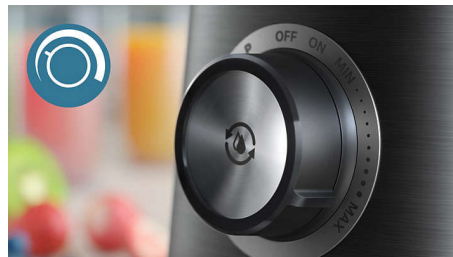

Proměnlivá rychlost a pulzování

S proměnlivou rychlostí můžete zvyšovat i snižovat rychlost otáček. Případně použijte

funkci pulzování, abyste dosáhli většího výkonu, když jej potřebujete.