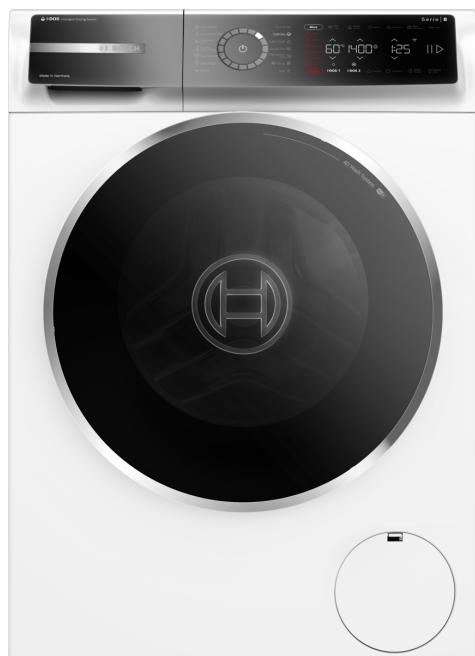

**Serie 8, Předem plněná pračka, 9 kg,
1400 otáček za minutu
WGB244A2BY**

Vysoce účinná pračka s automatickým dávkováním i-DOS a skenováním detergentů pomocí aplikace Home Connect, které šetří vodu a prací prostředek. Maximalizujte své úspory energie s účinností A -50 % a snižte hromadu žehlení s parním ošetřením Iron Assist.