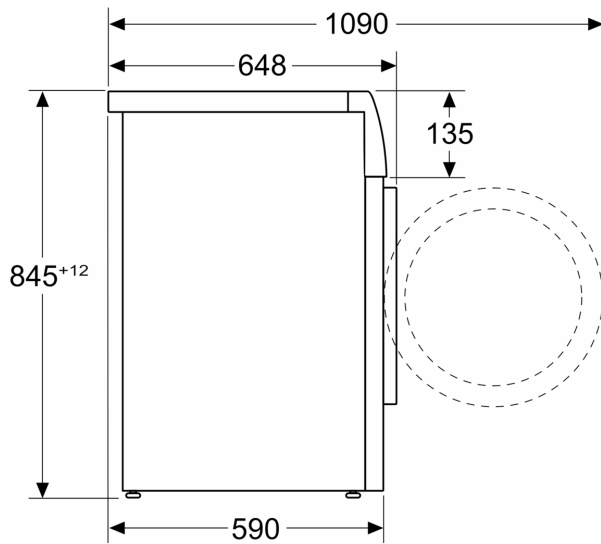

**Serie 8, Předem plněná pračka, 9 kg,
1400 otáček za minutu
WGB244A2BY**

Rozměry v mm

rozměry v mm