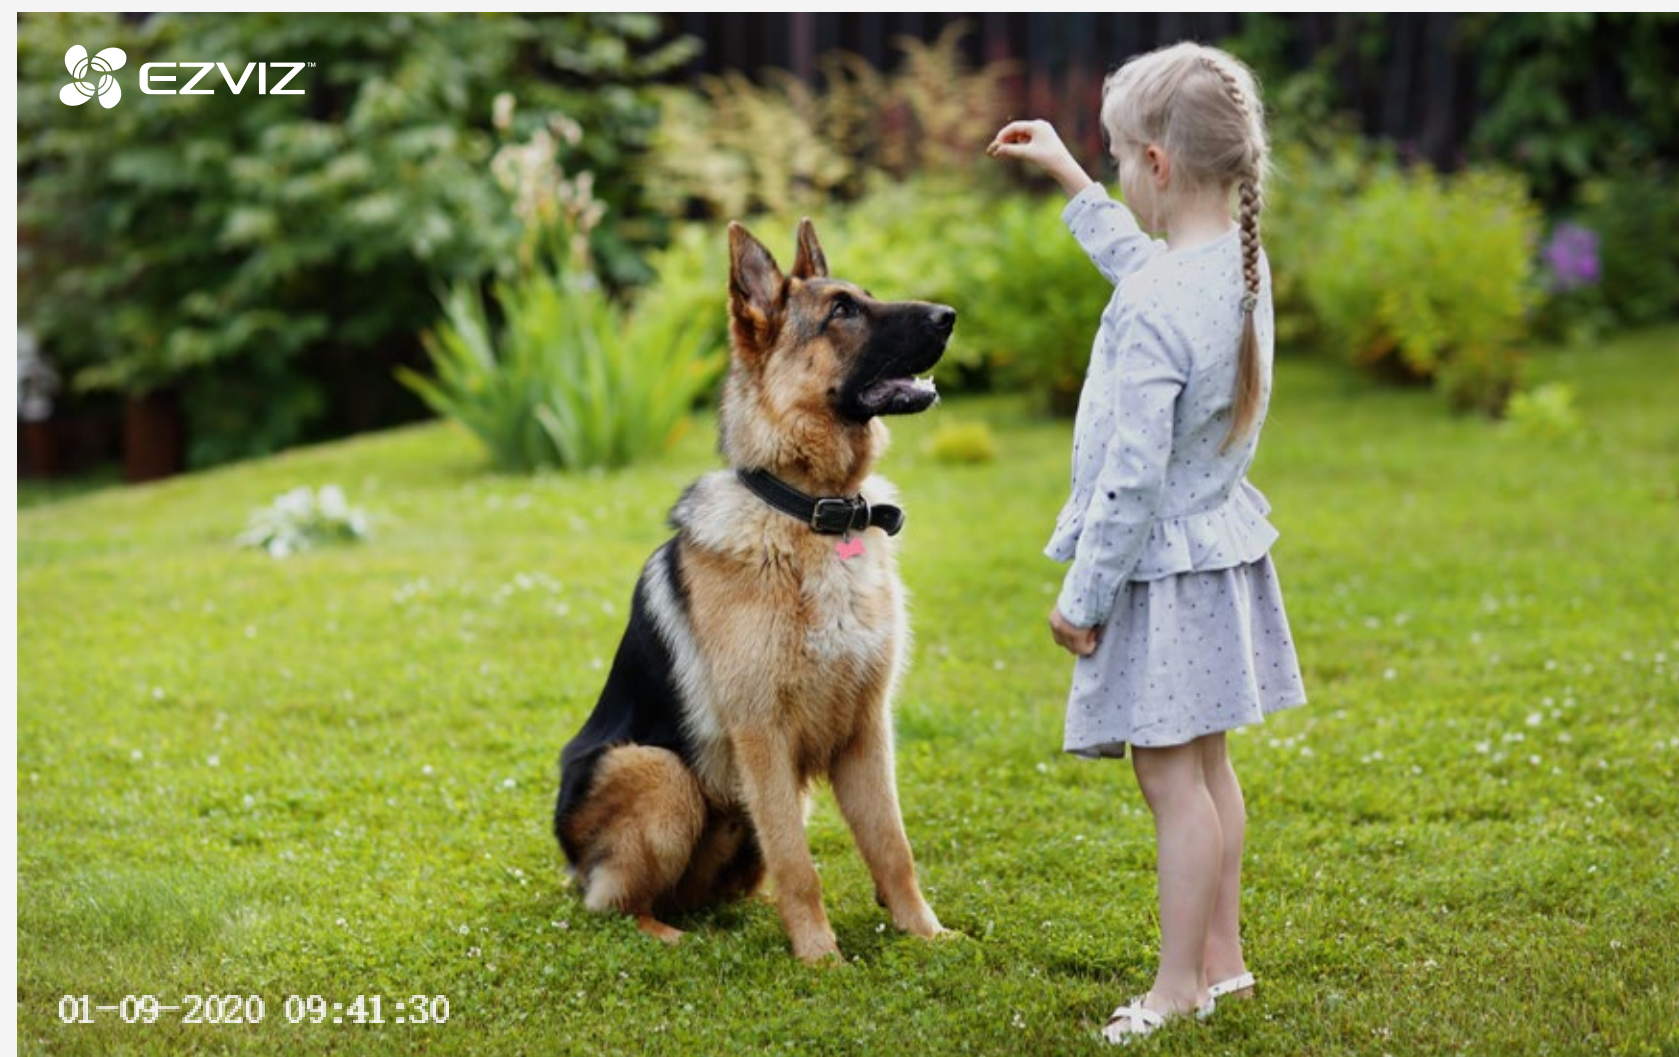

## Přesnější upozornění na pohyb než kdykoli dříve

Vzhledem k integraci senzoru PIR a algoritmu detekce siluety osob je kamera BC1 dostatečně inteligentní, aby rozlišila osoby od jiných pohybujících se objektů, zajistila vaše bezpečí a zároveň snížila množství nežádoucích oznámení.