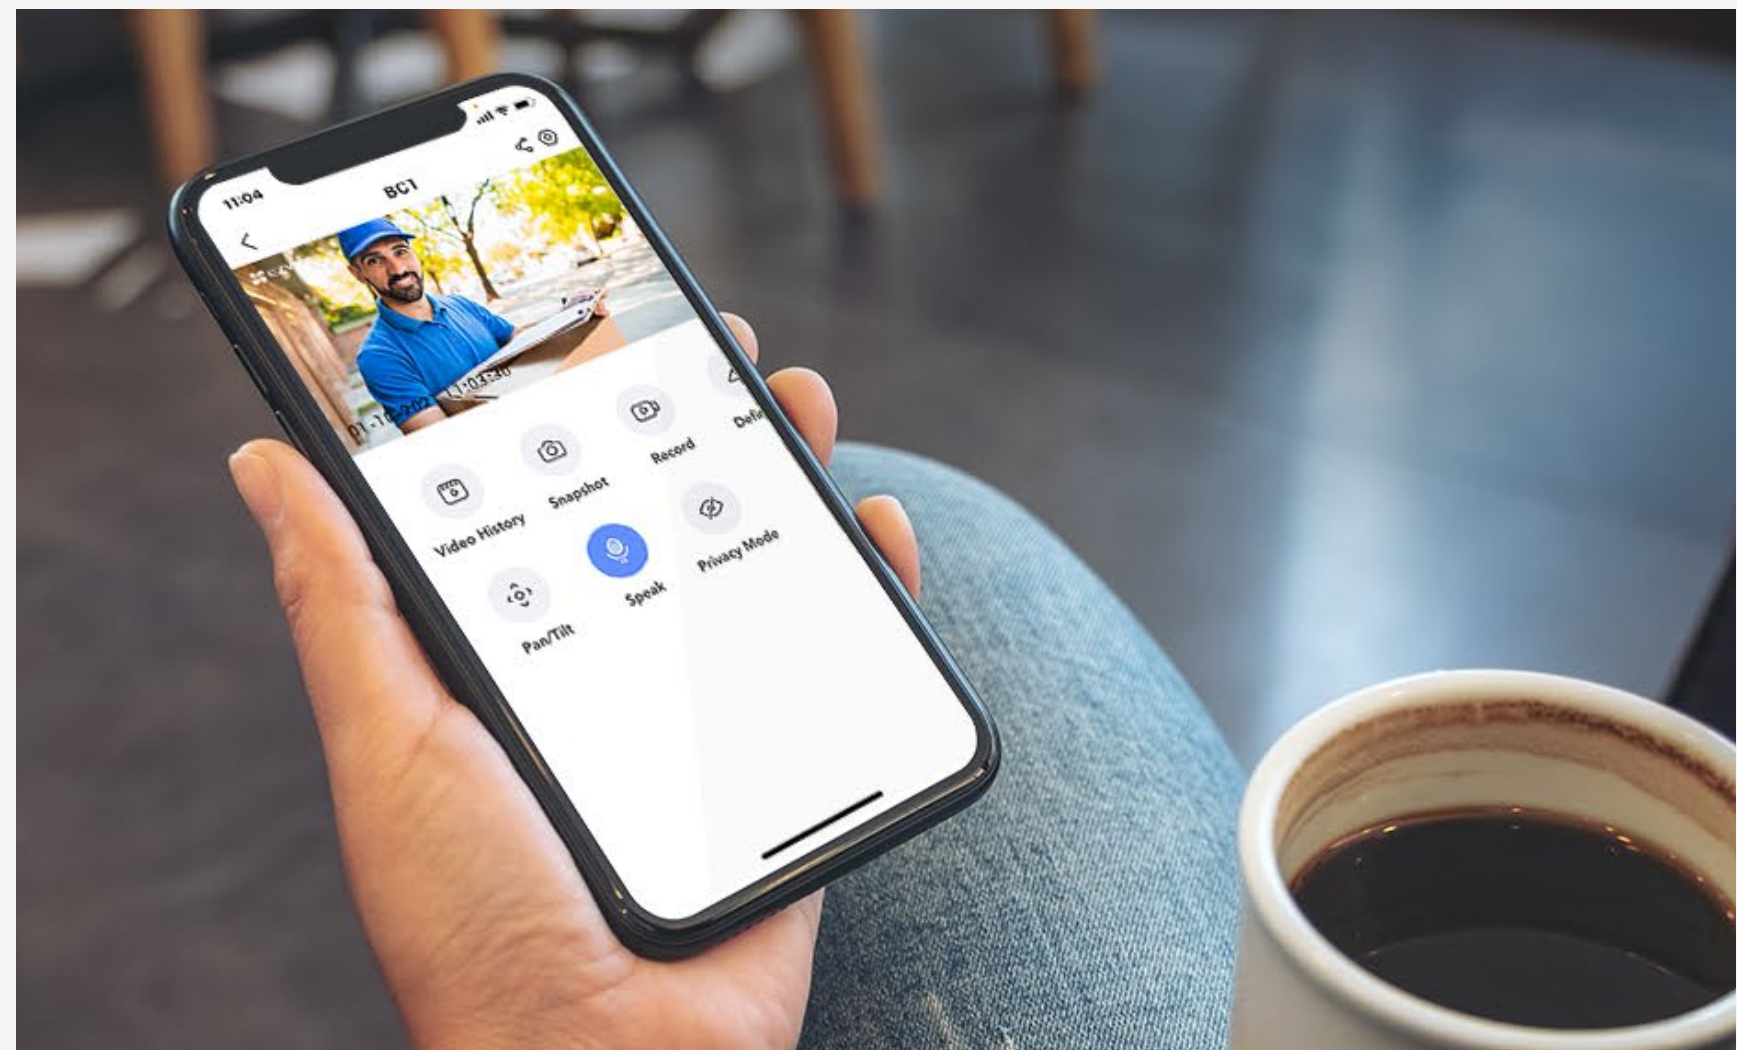

## Přizpůsobitelné hlasové zprávy

---

Kamera BC1 s promyšleným designem vám umožňuje vytvořit jedinečné hlasové zprávy\*, které slouží jako pozdrav nebo k odrazení narušitelů.

\* Podporován je záznam tří 10sekundových zvukových zpráv.

## Mluvte tak, jako byste tam byli

---

Podívejte se a poslechněte si, co se děje, a promluvte si se svými návštěvníky – to vše jedním klepnutím v aplikaci EZVIZ!