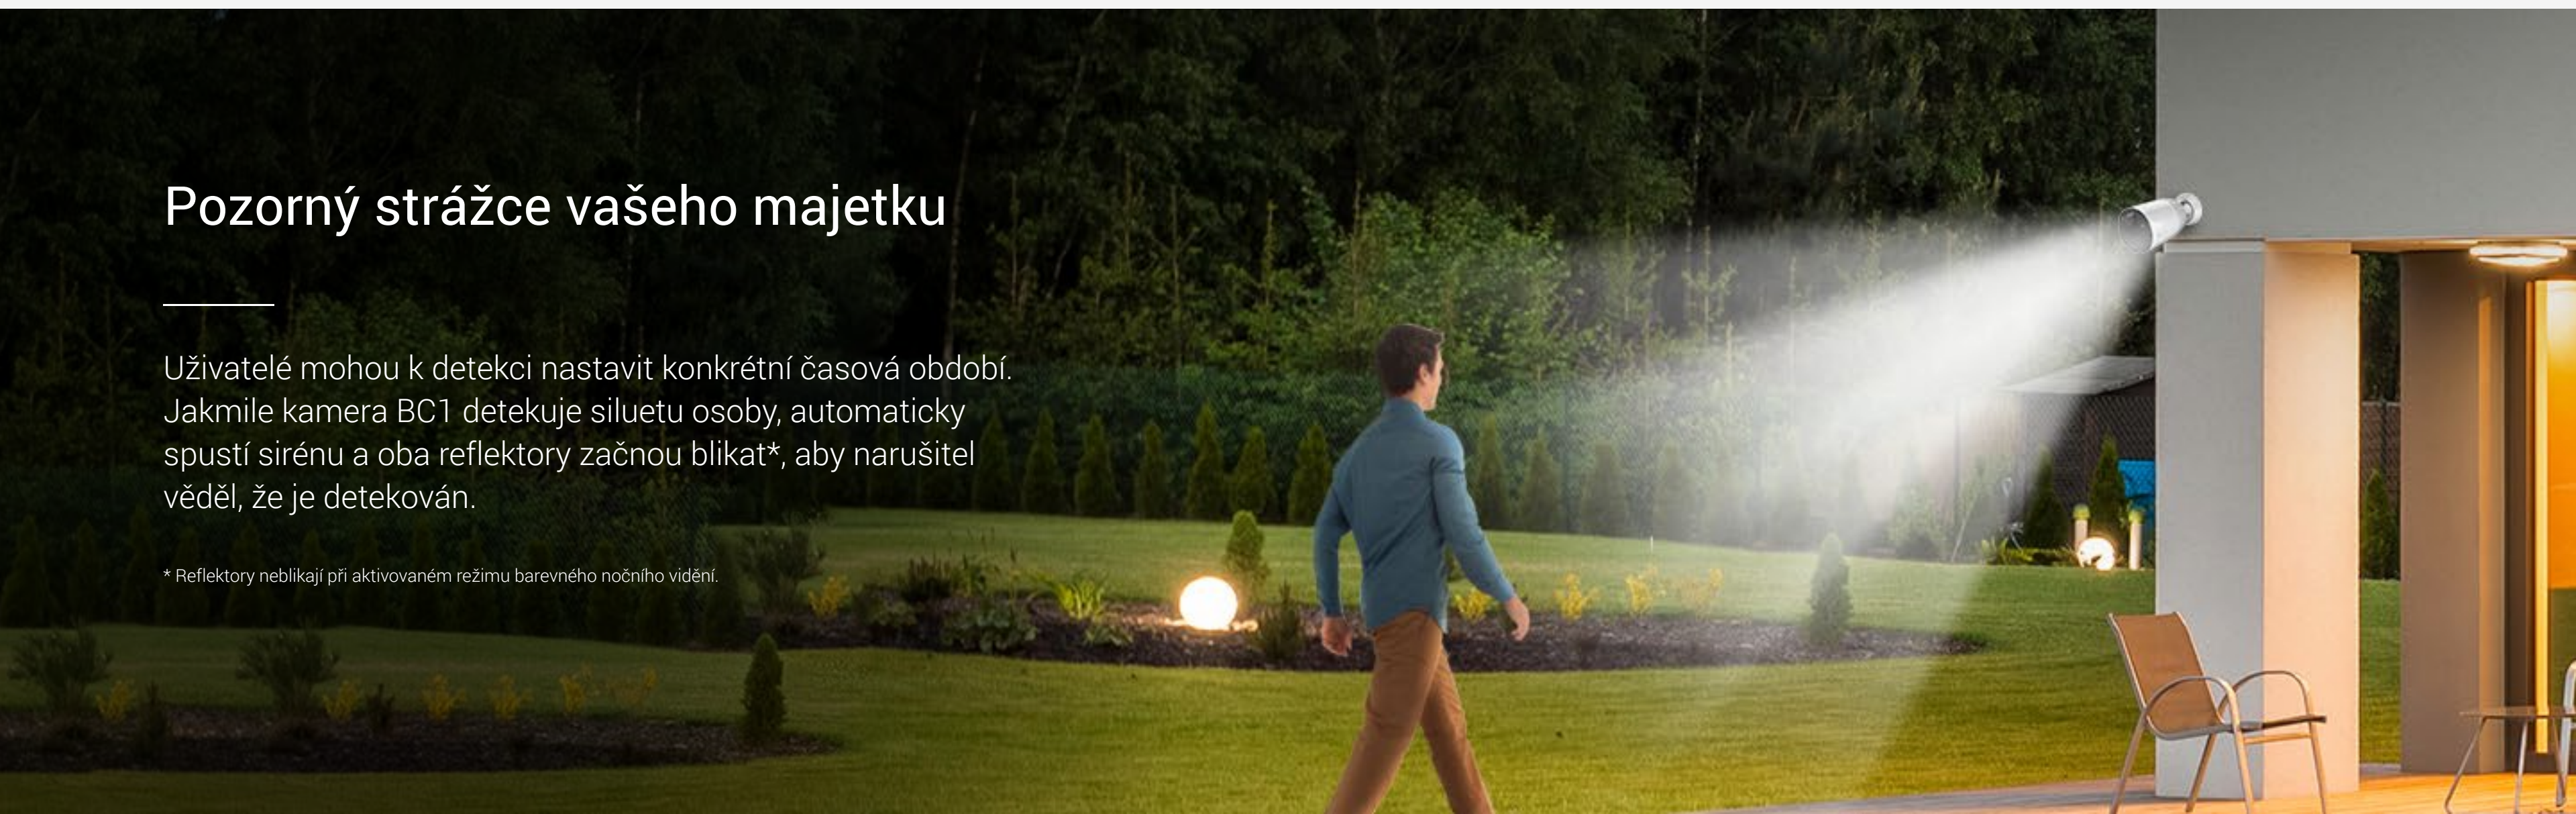

Pozorný strážce vašeho majetku

Uživatelé mohou k detekci nastavit konkrétní časová období. Jakmile kamera BC1 detekuje siluetu osoby, automaticky spustí sirénu a oba reflektory začnou blikat*, aby narušitel věděl, že je detekován.

* Reflektory neblíkájí při aktivovaném režimu barevného nočního vidění.