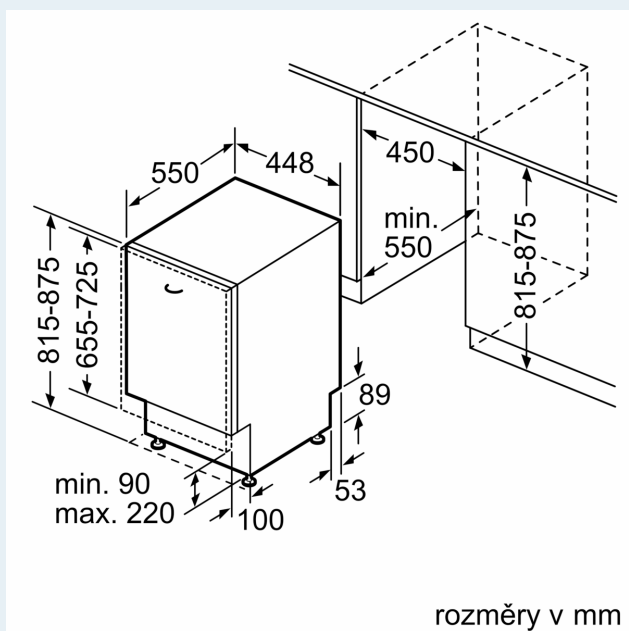

iQ500, Plně vestavná myčka nádobí, 45 cm SR65YX08ME

Rozměrové výkresy