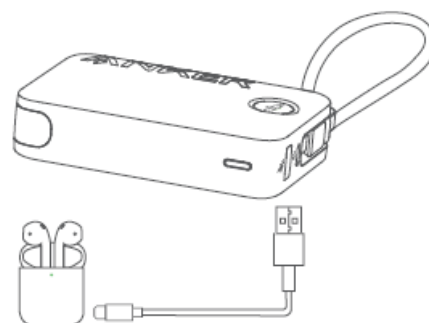

2. Nabíjejte sluchátka nebo jiná zařízení s nízkou spotřebou energie pomocí režimu proudového nabíjení.

3. Ukončete režim proudového nabíjení