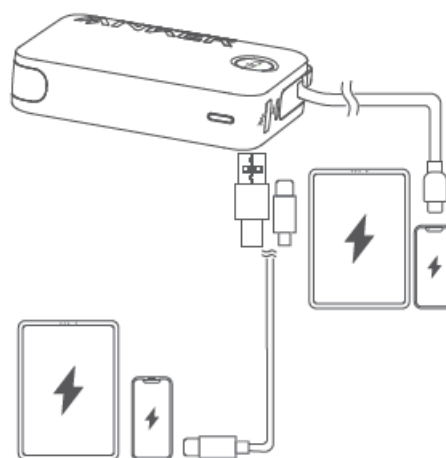

Live Charged.

**ANKER 335 Power Bank
20 000 mAh, 22,5 W, integrovaný USB-C**

Návod k použití

Kontrola úrovně baterie

1. Nabíjení
2. Režim proudového nabíjení
3. Zbývající kapacita baterie

Nabíjení vašich zařízení

Nabíjení vašich telefonů a tabletů prostřednictvím integrovaného USB-C kabelů nebo USB portů

Dobíjení powerbanky

Pozn.: Další kabel není součástí balení.

Používání stojánku

Režim proudového nabíjení

1. Aktivujte režim proudového nabíjení

@anker_official
@anker_jp

@Anker Deutschland
@Anker Japan
@Anker

@AnkerOfficial
@Anker_JP

Technické specifikace

| | |
|----------------|--|
| Baterie | 20 000 mAh |
| Vstup | USB-C kabel 5V = 3A / 9V = 2,22A / 12V = 1,67A |
| | USB-C 5V = 3A / 9V = 2,22A / 12V = 1,67A |
| Výstup | USB-C kabel 5V = 3A / 9V = 2,22A / 10V = 2,25A / 12V = 1,67A |
| | USB-C 5V = 3A / 9V = 2,22A / 10V = 2,25A / 12V = 1,67A |
| | USB-A 5V = 3A / 9V = 2,22A / 10V = 2,25A / 12V = 1,5A |
| Celkový výstup | 15W |