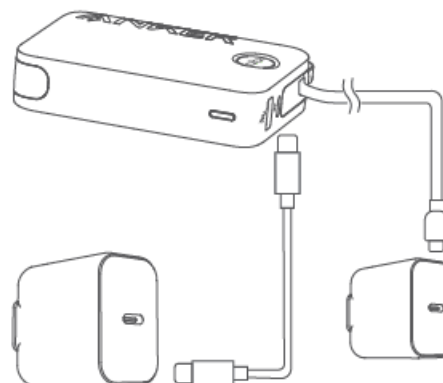

Live Charged.

**ANKER 335 Power Bank
20 000 mAh, 22,5 W, integrovaný USB-C**

Návod k použití

Kontrola úrovně baterie

1. Nabíjení
2. Režim proudového nabíjení
3. Zbývající kapacita baterie

Nabíjení vašich zařízení

Nabíjení vašich telefonů a tabletů prostřednictvím integrovaného USB-C kabelů nebo USB portů

Dobíjení powerbanky

Pozn.: Další kabel není součástí balení.

Používání stojánku

Režim proudového nabíjení

1. Aktivujte režim proudového nabíjení

@anker_official
@anker_jp

@Anker Deutschland
@Anker Japan
@Anker

@AnkerOfficial
@Anker_JP

Technické specifikace

| | |
|----------------|--|
| Baterie | 20 000 mAh |
| Vstup | USB-C kabel 5V = 3A / 9V = 2,22A / 12V = 1,67A |
| | USB-C 5V = 3A / 9V = 2,22A / 12V = 1,67A |
| Výstup | USB-C kabel 5V = 3A / 9V = 2,22A / 10V = 2,25A / 12V = 1,67A |
| | USB-C 5V = 3A / 9V = 2,22A / 10V = 2,25A / 12V = 1,67A |
| | USB-A 5V = 3A / 9V = 2,22A / 10V = 2,25A / 12V = 1,5A |
| Celkový výstup | 15W |