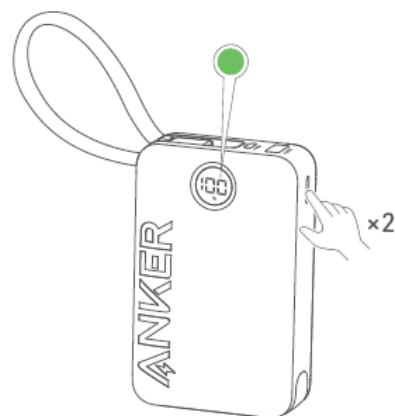

Live Charged.

**ANKER 335 Power Bank
20 000 mAh, 22,5 W, integrovaný USB-C**

Návod k použití

Kontrola úrovně baterie

1. Nabíjení
2. Režim proudového nabíjení
3. Zbývající kapacita baterie

Nabíjení vašich zařízení

Nabíjení vašich telefonů a tabletů prostřednictvím integrovaného USB-C kabelů nebo USB portů

Dobíjení powerbanky

Pozn.: Další kabel není součástí balení.

Používání stojánku

Režim proudového nabíjení

1. Aktivujte režim proudového nabíjení

2. Nabíjejte sluchátka nebo jiná zařízení s nízkou spotřebou energie pomocí režimu proudového nabíjení.

3. Ukončete režim proudového nabíjení

Výuková videa, nejčastější dotazy, příručky a další informace naleznete na adrese: <https://support.anker.com> Nebo naskenujte níže uvedený QR kód: