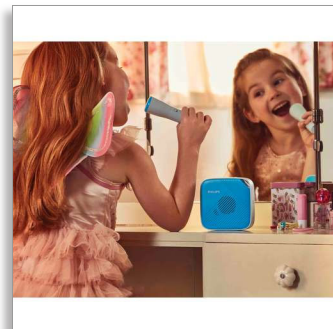

Philips
Bezdrátový reproduktor

5m bezdrátový mikrofon

chytré párování Bluetooth
6 hodin přehrávání
105 x 105 x 38 mm

TAS4405N

Zaspívejte si nahlas

Nebojte se být středem pozornosti! Doprovodí vás reproduktor Bluetooth hrající všemi barvami, navíc s bezdrátovým mikrofonem! Nahrávání jedním dotykem umožňuje dětem snadno ukládat zvukové stopy, od písní přes příběhy až po školní prezentace. Získáte čistý zvuk a 6hodinovou dobu přehrávání.