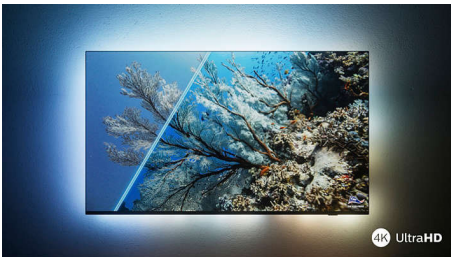

Opravdu ostrý obraz

Ať už sledujete cokoli, vždy si vychutnáte jasný a opravdu ostrý obraz s živými barvami. Navíc je tento televizor Ambilight s rozlišením 4K (UHD) kompatibilní s hlavními formáty HDR, takže během streamování HDR obsahu uvidíte více detailů, dokonce i ve tmavých a světlých místech.