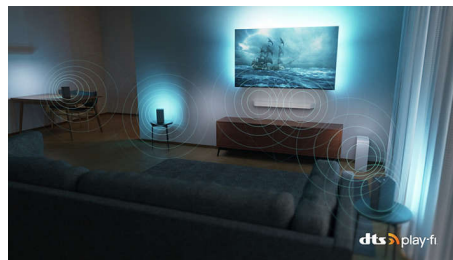

Funkce DTS Play-Fi

Po rozbalení televizoru získáte skvělý a čistý zvuk. Pokud chcete ještě více, bezdrátový domácí systém Philips s DTS Play-Fi vám umožní připojit kompatibilní soundbary a bezdrátové reproduktory po celém domě

75PUS8818/12

během několika sekund. Můžete si dokonce vytvořit systém prostorového zvuku pro domácí kino, kde váš televizor poslouží jako středový reproduktor.