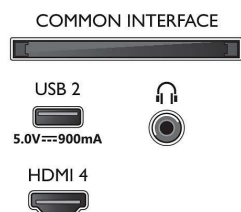

OLED 4K televizor Ambilight

189cm (75") televizor, funkce Ambilight P5 picture engine – 120 Hz, Podpora hlavních formátů HDR, Google TV™

Specifikace

Ambilight

- Funkce Ambilight: Funkce přizpůsobení barvě stěn, Režim Lounge, Herní režim, Hudba s funkcí Ambilight, AmbiWakeup, AmbiSleep, Funguje s bezdrátovými reproduktory Philips Wireless Home Speakers, Ambilight – animace při spuštění
- Verze Ambilight: třístranný

Obraz/displej

- Úhlopříčka obrazovky (palce): 75 palců
- Úhlopříčka obrazovky (metrická): 189 cm
- Displej: 4K Ultra HD LED
- Rozlišení panelu: 3840 x 2160

- Nativní obnovovací frekvence: 120 Hz
- Systém obrazu: Engine P5 Perfect Picture
- Vylepšení obrazu: Micro Dimming Pro, Široký barevný gamut 90 % DCI/P3, HDR10+, Dolby Vision, CalMAN Ready, Perfect Natural Motion, HLG (Hybrid Log Gamma)

Rozlišení vstupu displeje:

- Rozlišení – obnovovací frekvence: 576p – 50 Hz, 640 x 480 – 60 Hz, 720p – 50 Hz, 60 Hz, 1920 x 1080p – 24 Hz, 25 Hz, 30 Hz, 50 Hz, 60 Hz, 100 Hz, 120 Hz, 2560 x 1440 – 60 Hz, 120 Hz, 3840 x 2160p – 24 Hz, 25 Hz,

30 Hz, 50 Hz, 60 Hz, 100 Hz, 120 Hz

Tuner/příjem/vysílání

- Digitální příjem: DVB-T/T2/T2-HD/C/S/S2
- Přehrávání videa: PAL, SECAM
- Průvodce televizními programy*: Průvodce EPG na 8 dnů
- Indikace úrovně signálu
- Teletext: Teletext s pamětí 1 000 stránek
- Podpora HEVC

Android TV

- OS: Google TV™

Connections

Side