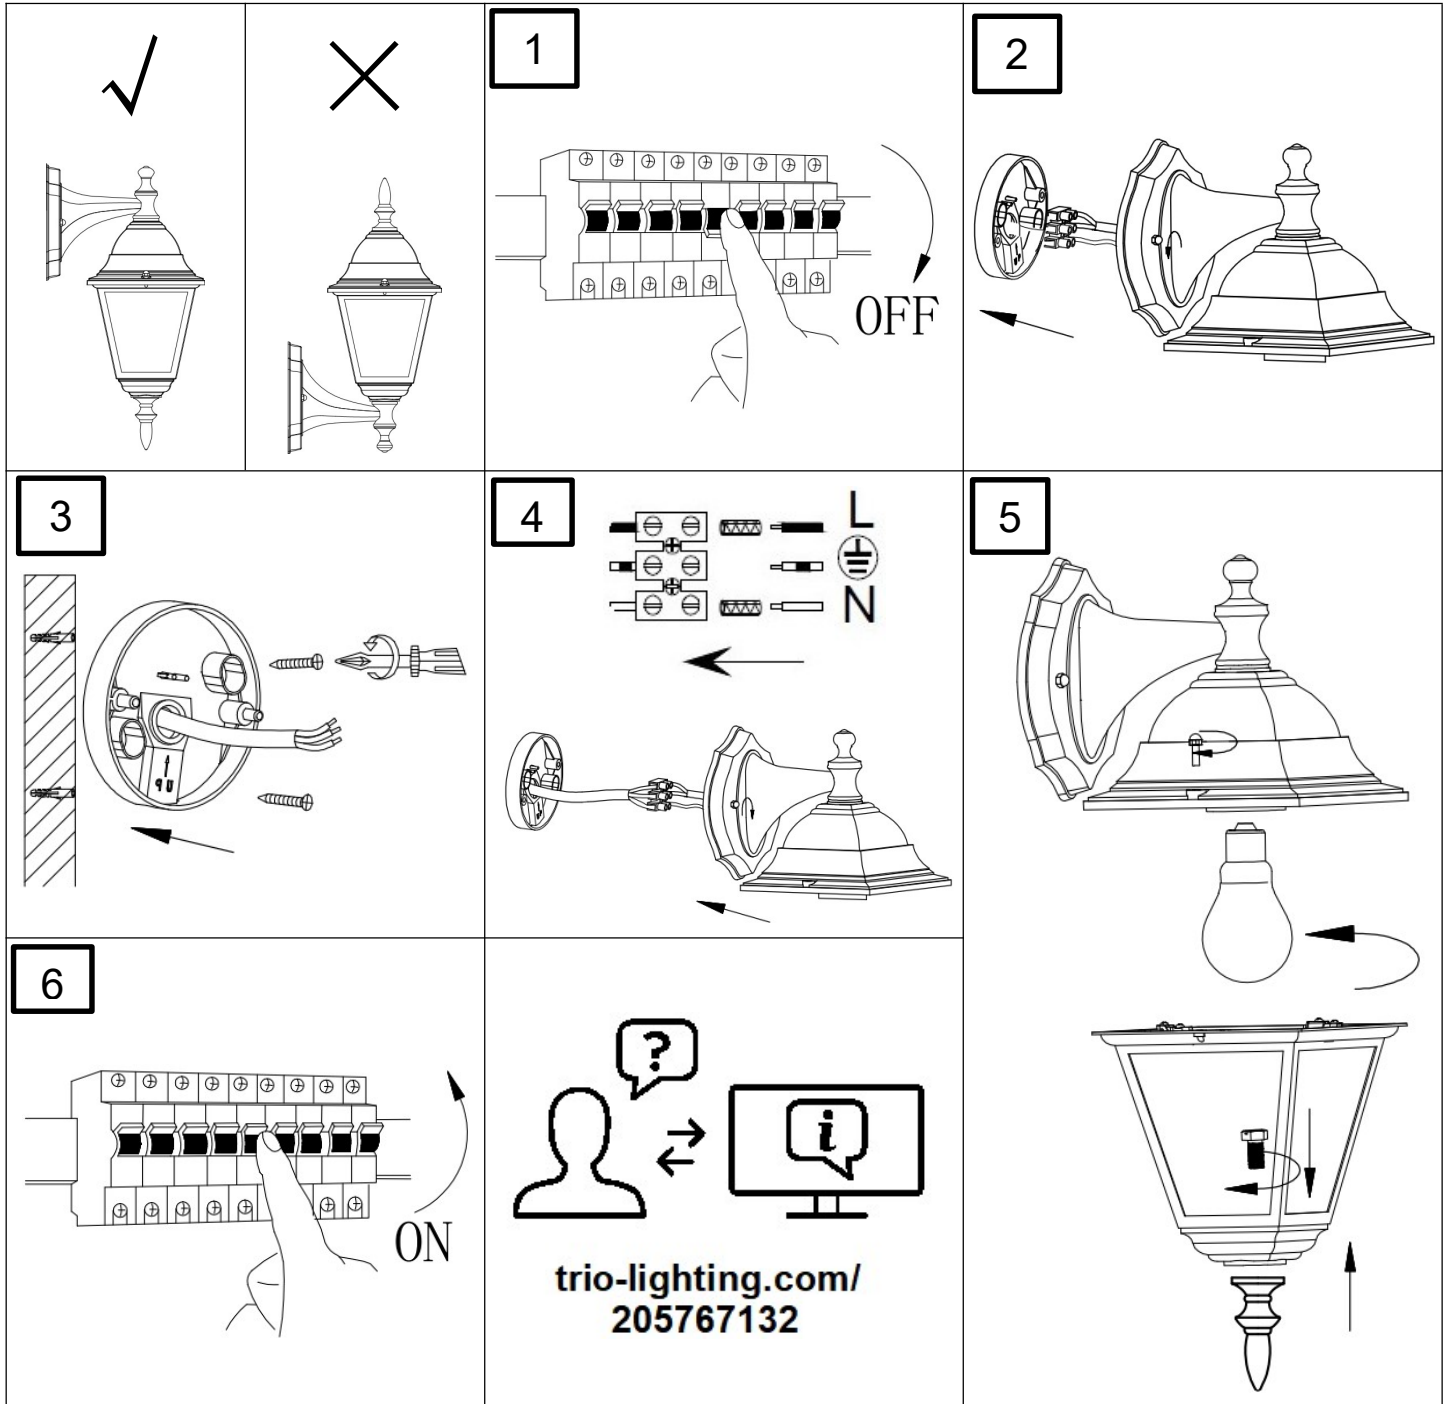

(SR) UPOZORENJE!

Prije početka montaže, pažljivo pročitajte sigurnosne upute!

(UK) ПОПЕРЕДЖЕННЯ!

Перед розбиранням, будь ласка, уважно прочитайте інструкції з техніки безпеки!

230V ~ 50Hz, 1 x E27 Max. 60W