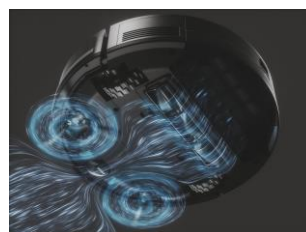

Funkce	Vysávání
Konektivita	Wifi
Aplikace	HG5 – Kompatibilita IOS a Android
Doba provozu	Max 77 min / Normal 90 min
Hladina hluku (dB(A))	68 Tichý režim / 74 Max režim
Napětí baterie (V)	14,6
Typ baterie	Lithium Ion
Kapacita baterie	2600 mAh
Doba dobíjení (hod)	4 – 5
Motor	35 W
Filtrace	EPA

Funkce a výbava

Úroveň výkonu	4: Nízká, Střední, Vysoká, Maximální
Rotační kartáč	XL hybridní na všechny povrchy
Postranní čistící kartáčky	2 ks
Pogumovaná kolečka	Ano
Senzory proti pádu	Ano
Bezdotykové senzory	Ano
Chytrý nárazník v LIDAR věži	zabraňuje uvíznutí robota
Automatický návrat do základny	Ano
Počet navigačních režimů	5 (Auto, vybrané místo, vybraný pokoj, vybraná oblast, vlastní)
Rozšířené funkce v aplikaci	Individuální plány čištění, mapování s přizpůsobitelnými místnostmi, zakázané oblasti, virtuální stěny, report úklidu
Funkce programování	Ano
Virtuální zeď	Ano (v aplikaci)
Objem nádoby na prach (l)	0,5
Maximální výška překážky	1,7 cm

Příslušenství

Nabíjecí základna, čistící kartáček,
EPA filtr 1 + 1 extra, 2 x postranní čistící kartáček: 1 + 1 extra