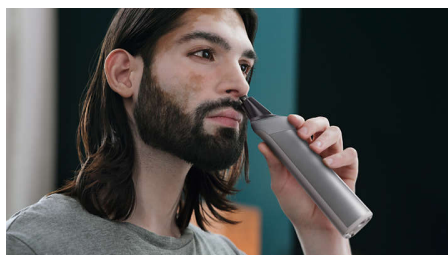

Pohodlné holení celého těla

S naším nástavcem určeným pro tělo si pohodlně oholíte i oblast pod krkem. Jedinečný systém ochrany pokožky chrání citlivé oblasti při holení do vzdálenosti 0,5 mm. Chloupky po celém těle jednoduše zastříhnete pomocí nasazovacího hřebene.

Snadné zastříhávání vlasů

Díky systému multi-comb si na zastříhovači můžete nastavit délku od 0,5 do 20 mm a vytvořit si doma účes podle svých představ.

Zastříhování chloupků v nose a uších

Multifunkční zastříhovač rychle odstraňuje nežádoucí chloupky v nose a uších a přitom brání poškrábání či pořezání.

Samoostřící ocelové břity

Břity z nerezové oceli zůstávají stále ostré a zajišťují dlouhodobě dobrý výkon. Bez nutnosti mazání.

Technologie BeardSense

Zastříhovač kontroluje hustotu vousů 125× za sekundu a zvyšuje výkon na místech, kde je třeba si poradit s hustými nebo delšími vousy.