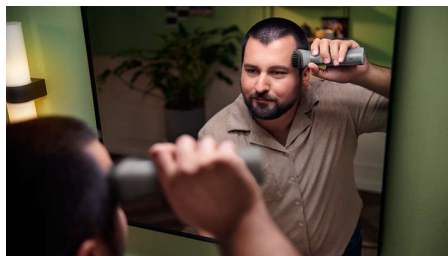

Snadné zastříhávání vlasů

Díky systému multi-comb si na zastříhovači můžete nastavit délku od 0,5 do 20 mm a vytvořit si doma účes podle svých představ.