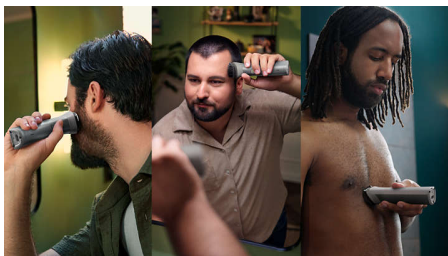

Přednosti

Zastříhovač 12 v 1

Zastříhovač typu „vše v jednom“ nabízí všech 12 nástrojů, které můžete při péči o vzhled potřebovat. Pohodlně zastříhujete a upravujete vousy, zastříhujete vlasy a zbavte se nežádoucích chloupků po celém těle.