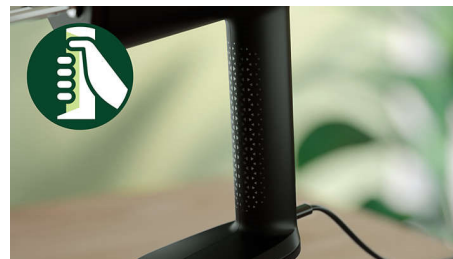

Pevný úchop

Lehká a ergonomická rukojeť, která umožňuje pevný úchop a je navržena tak, aby nenarážela do stran mísy a pohodlně se používala i při práci s tuhým těstem.

Pohyblivý napájecí kabel

Pohyblivý, ohebný napájecí kabel, který lze přemístit, tak aby během míchání nerušil.