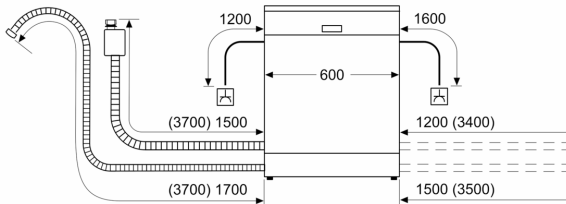

Bezpečnost

- AquaStop: záruka značky Bosch v případě poškození vodou - po celou dobu životnosti spotřebiče*

- elektronická blokáce tlačítek
- systém šetrného mytí skla

Příslušenství

Rozměry

- rozměry spotřebiče (V x Š x H): 84.5 x 60 x 60 cm

¹ stupnice tříd energetické účinnosti od A do G

² spotřeba energie v kWh na 100 cyklů (v programu Eco 50 °C)

³ spotřeba vody v litrech na cyklus (v programu Eco 50 °C)

⁴ doba trvání programu Eco 50 °C

* záruční podmínky najdete na

<https://www.bosch-home.com/cz/servis/zarucni-podminky>

**Serie 4, Volně stojící myčka nádobí,
60 cm, Broušená ocel zabraňuje
otiskům prstů
SMS4EVI09E**

rozměry v mm

⚡ zásuvka
() hodnoty s prodlužovací sadou