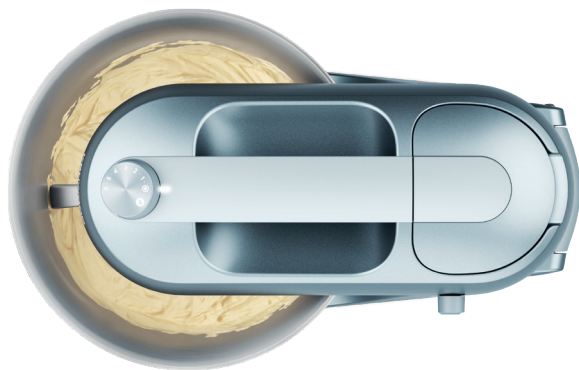

KENWOOD

GO STAND MIXER

KZM35.000GY

ID: 297120

ID: 297119

Go Collection

GO BLUE

C:47 M:21 Y:20 K:19

R:129 G:156 B:169

800W

Durable
Motor

ID: 298059

Stainless
Steel Bowl

ID: 298065

Rotatable
Splashguard

ID: 298064

K-Beater

ID: 298063

Stainless Steel
Whisk

ID: 298066

Dough Tool

ID: 298060

30cm

ID: 298058

Easy to use
front facing controls

ID: 298061

ID: 297085

ID: 297081

ID: 297080

ID: 297255
Tomato and
Pesto Focaccia

ID: 297082