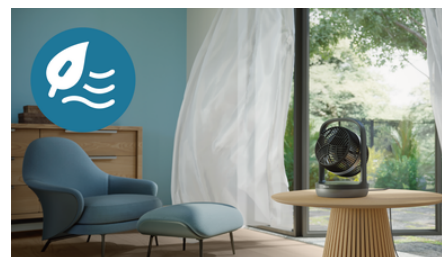

Režim přirozeného vánku

Režim přirozeného vánku napodobuje závan čerstvého vzduchu. Intenzita a rychlost proudění vzduchu se plynule střídá od vysoké po nízkou, čímž vytváří přirozený a osvěžující zážitek v interiéru, který si můžete užívat po celý rok.