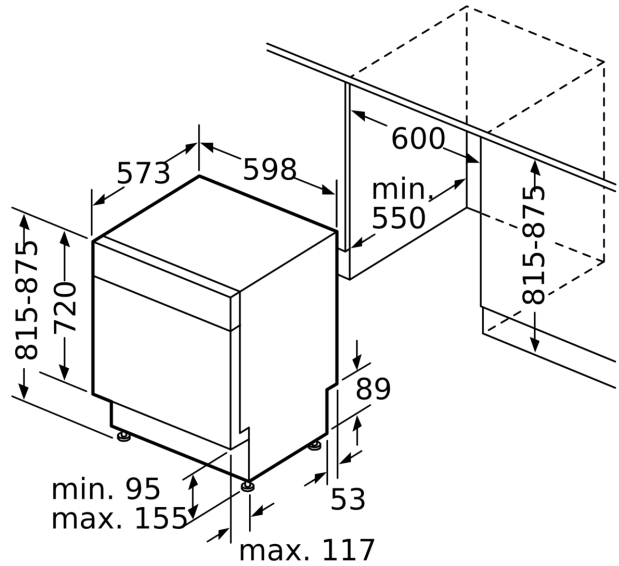

Technické údaje

Třída energetické účinnosti:	B
Spotřeba energie na 100 cyklů Eko program:	65 kWh
Maximální počet sad nádobí:	14
Spotřeba vody pro ekologický program v litrech na cyklus:	9.0 l
Doba trvání programu:	3:35 h
Emise hluku šířeného vzduchem:	42 dB(A) re 1 pW
Třída emisí hluku šířeného vzduchem:	B
Konstrukce:	Vestavné
Výška bez pracovní desky:	0 mm
Rozměry spotřebiče:	815 x 598 x 573 mm
Požadovaná velikost otvoru pro instalaci (v x š x h):	.815-875 x 600 x 550 mm
Hloubka při otevřených dvířkách:	1150 mm
Výškově nastavitelné nožičky:	ano - všechny zepředu
Max. výškové nastavení nožiček:	60 mm
Výškově nastavitelný sokl:	horizontální a vertikální
Hmotnost netto:	41.1 kg
Hmotnost brutto:	43.0 kg
příkon:	2400 W
Jištění:	10 A
Napětí:	220-240 V
Frekvence:	50; 60 Hz
Délka přívodního kabelu:	175.0 cm
Typ zástrčky:	zalitá zástrčka s uzemněním
Délka přívodní hadice:	165 cm
Délka odpadní hadice:	190 cm
EAN:	4242005453795
Způsob montáže:	Podstavné

Rozměry

- rozměry spotřebiče (V x Š x H): 81.5 x 59.8 x 57.3 cm

¹ stupnice tříd energetické účinnosti od A do G

² spotřeba energie v kWh na 100 cyklů (v programu Eco 50 °C)

³ spotřeba vody v litrech na cyklus (v programu Eco 50 °C)

rozměry v mm