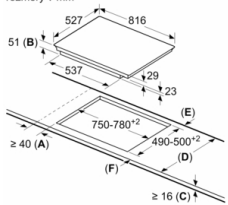

Serie | 8, Indukční varná deska, 80 cm, Černá PXY875KV1E

rozměry v mm

D	E	F
585-600	50	≥ 35
> 600	≥ 50	≥ 50