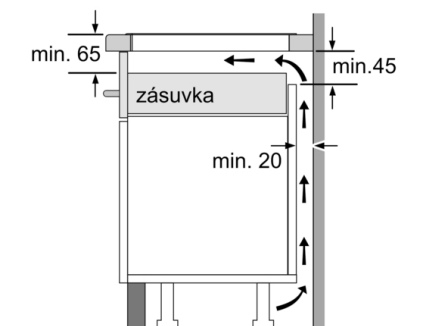

Serie | 8, Indukční varná deska, 80 cm, Černá PXY875KV1E

rozměry v mm

D	E	F
585-600	50	≥ 35
> 600	≥ 50	≥ 50

rozměry v mm