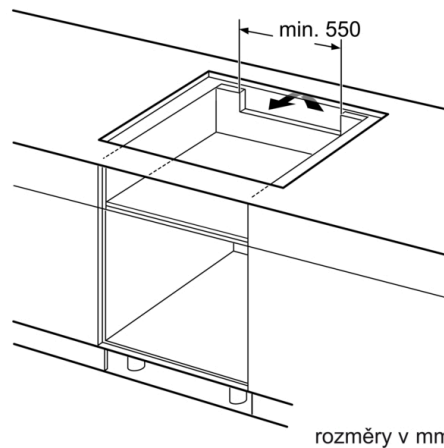

Serie | 8, Indukční varná deska, 80 cm, Černá PXY875KV1E

rozměry v mm

D	E	F
585-600	50	≥ 35
> 600	≥ 50	≥ 50

rozměry v mm