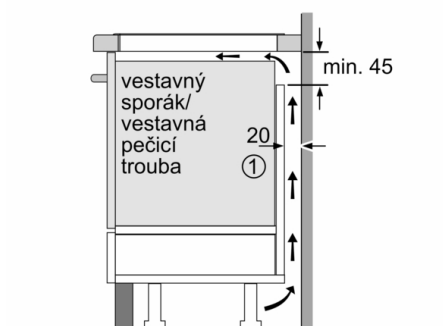

①
Je nutné počítat
s větrací štěrbínou

rozměry v mm