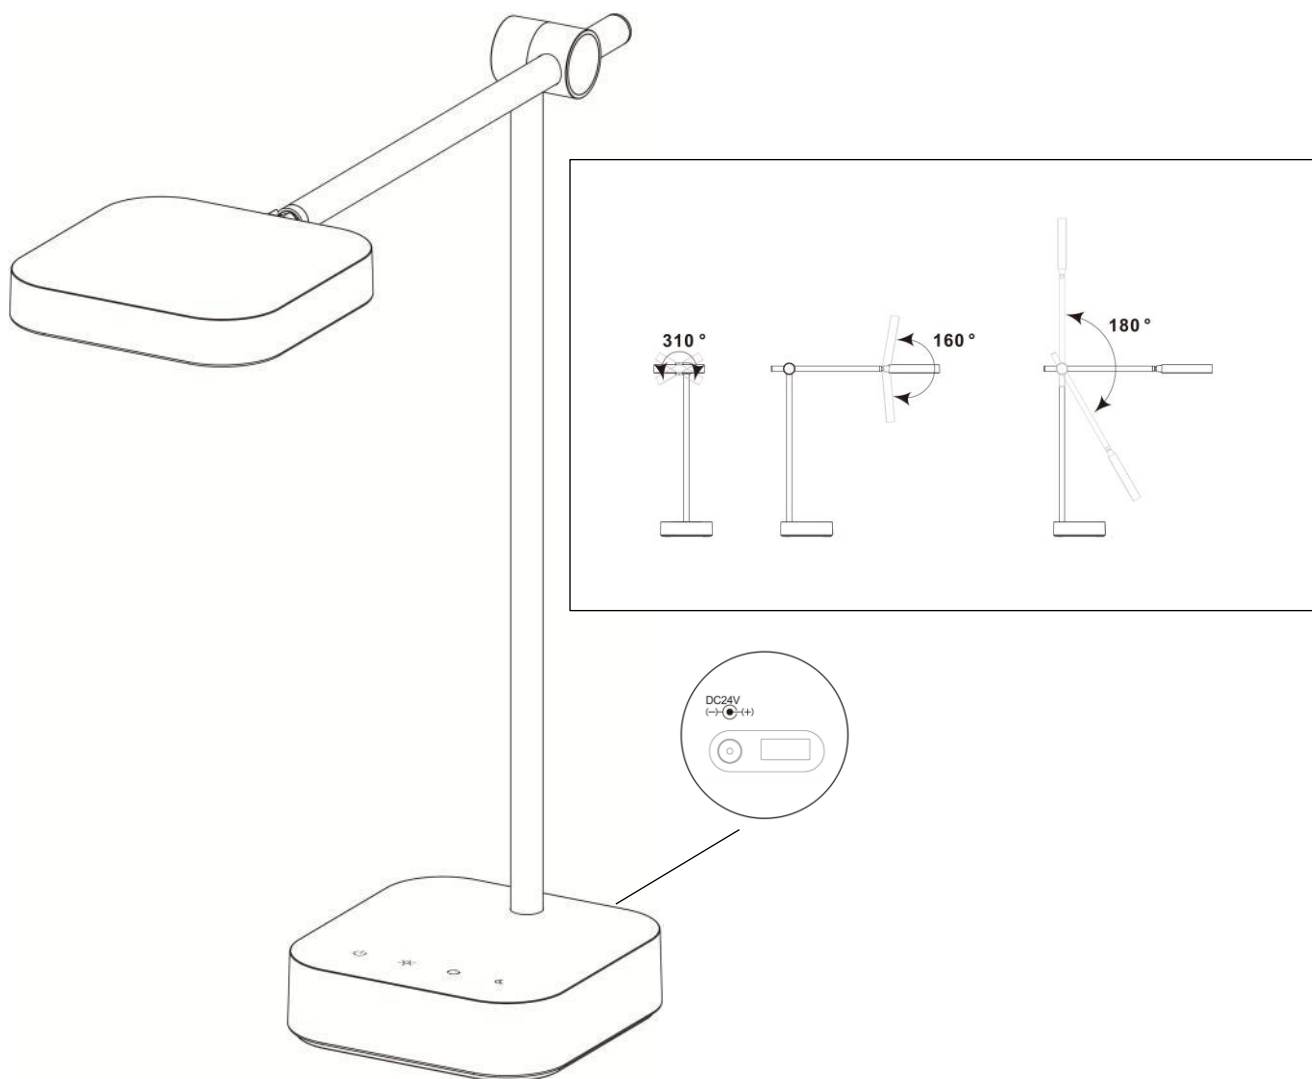

Iva B / Iva C

🔌 On/Off

☀️ Jas / Jas / Luminozitatea / Brightness

🔄 3000-6500K

🌙 Noční světlo / Nočné svetlo / Lumina de noapte / Night light.