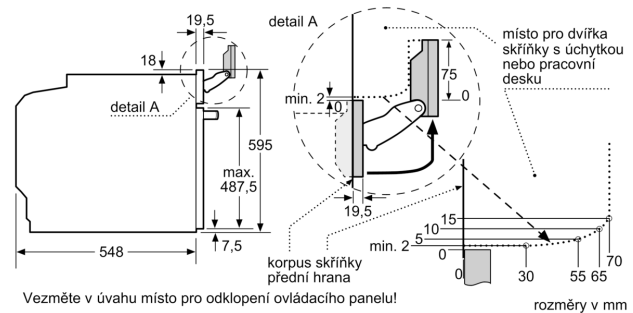

- spotřeba energie na cyklus v režimu recirkulace: 0.69 kWh

- počet pečicích prostorů: 1 zdroj tepla: elektřina objem pečicího prostoru: 71 l

Rozměry

- rozměry spotřebiče (V x Š x H): 595 mm x 594 mm x 548 mm

- rozměry niky (V x Š x H): 585 mm - 595 mm x 560 mm - 568 mm x 550 mm

- „potřebné rozměry naleznete v instalačních materiálech“

Serie 8, Vestavná trouba s přídatnou párou, 60 x 60 cm, Černá HRG7361B1

Montáž dvou spotřebičů nad sebou
Výměna vzduchu

A: Větrací mřížka $\geq 200 \text{ cm}^2$

Pokud je spotřebič vestavěný pod varnou deskou, musí být dodržena následující tloušťka pracovní desky (příp. včetně nosné konstrukce).

Typ varné desky	min. tloušťka pracovní desky	
	nasazená	v rovině
indukční varná deska	37 mm	38 mm
celoplošná indukční varná deska	47 mm	48 mm
plynová varná deska	30 mm	38 mm
elektrická varná deska	27 mm	30 mm