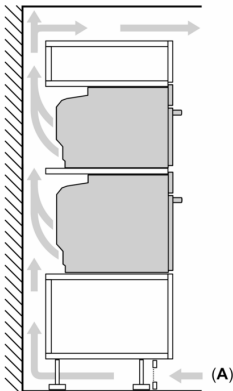

- spotřeba energie na cyklus v režimu recirkulace: 0.69 kWh

- počet pečicích prostorů: 1 zdroj tepla: elektřina objem pečicího prostoru: 71 l

Rozměry

- rozměry spotřebiče (V x Š x H): 595 mm x 594 mm x 548 mm

- rozměry niky (V x Š x H): 585 mm - 595 mm x 560 mm - 568 mm x 550 mm

- „potřebné rozměry naleznete v instalačních materiálech“

Serie 8, Vestavná trouba s přídatnou párou, 60 x 60 cm, Černá HRG7361B1

Montáž dvou spotřebičů nad sebou
Výměna vzduchu