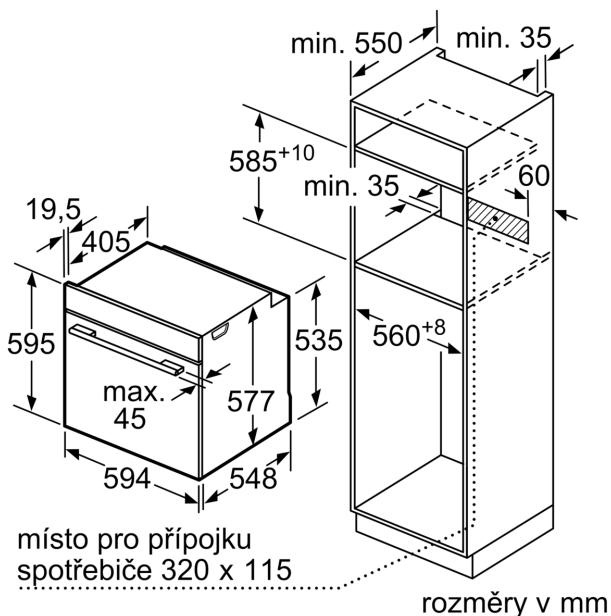

Pokud je spotřebič vestavěný pod varnou deskou, musí být dodržena následující tloušťka pracovní desky (příp. včetně nosné konstrukce).

Typ varné desky	min. tloušťka pracovní desky	
	nasazená	v rovině
indukční varná deska	37 mm	38 mm
celoplošná indukční varná deska	47 mm	48 mm
plynová varná deska	30 mm	38 mm
elektrická varná deska	27 mm	30 mm