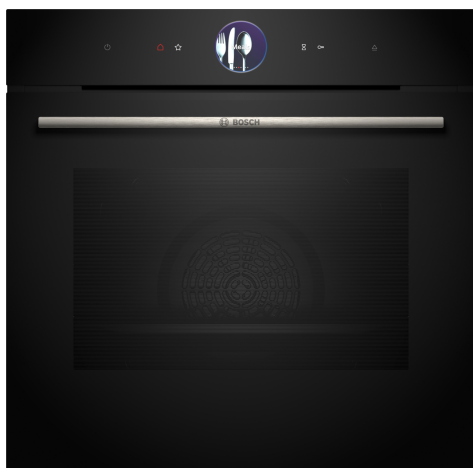

Serie 8, Vestavná trouba s přidavnou párou, 60 x 60 cm, Černá HRG7361B1

A+

včetně příslušenství

1 x smaltovaný plech, 1 x kombinovaný rošt, 1 x univerzální pánev

zvláštní příslušenství

HEZ327000 Pečící kámen s dřevěnou lopatkou, HEZ333001 Víko pro profi plech, HEZ530000 2 univerzální pánve (poloviční formát), HEZ531010 Pečící plech s nepřilnavým povrchem, HEZ532010 Pečící plech s keramickým povrchem, HEZ538000 1násobný teleskopický výsuv, HEZ617000 Forma na pizzu, HEZ629070 Grilovací plech, HEZ631070 Pečící plech, HEZ632070 Hluboký pečící plech, HEZ633001 Víko pro profi plech, HEZ633070 Profi plech, HEZ633073 Profi pánve, HEZ634000 Kombinovaný rošt, HEZ635001 AirFry & grilovací plech, HEZ636000 Skleněná pánev, HEZ638000 Plně teleskopický výsuv ClipRail Plus, HEZ660060 Dekorativní lišta, HEZ664000 Kombinovaný rošt, HEZ915003 Skleněný pekáč, HEZG0AS00 Síťový kabel, délka 3 m

Vestavná pečící trouba s přidavnou párou s digitálním ovládacím prstencem a dotykovým TFT displejem. Funkce Assist pro přípravu pokrmů: automaticky připraví pokrmy tak, aby byly křupavé a šťavnaté, Home Connect pro ovládání mnoha funkcí pomocí aplikace.

- **Digitální ovládací prsteneček:** jednoduchý a inovativní způsob nastavení trouby.
- **TFT Touch Display Plus:** snadné ovládání díky inovativnímu digitálnímu ovládacímu prstenci a rozšířenému dotykovému TFT displeji.
- **Automatické vypnutí:** proces vaření se automaticky zastaví, jakmile je pokrm hotový.
- **Oven Assistant s hlasovým ovládáním:** snadno nastavíte správný program.
- **Funkce přidavné páry:** potraviny budou na povrchu křupavé a uvnitř šťavnaté.