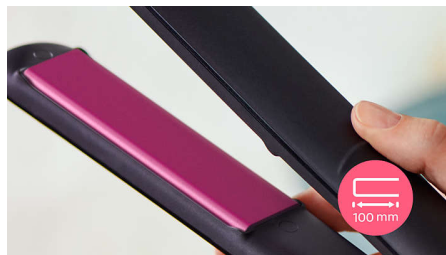

### Keratinové keramické platne

Keratinom napustené keramické platne sa hladko kĺžu po vašich vlasoch pre rýchle a jednoduché vytvorenie účesu.

### 100 mm dlhé platne

Dlhšie 100 mm platne umožňujú lepší kontakt s vlasmi a pomáhajú tak za kratší čas dosiahnuť dokonalé výsledky pri vyrovnávaní.