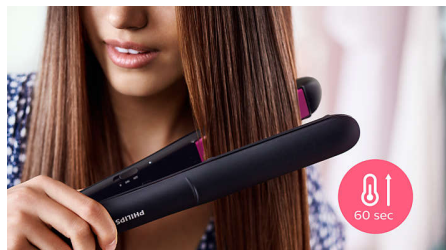

Rýchly čas zahriatia

Táto žehlička na vlasy má rýchly čas zahriatia a za 60 sekúnd je pripravená na použitie.