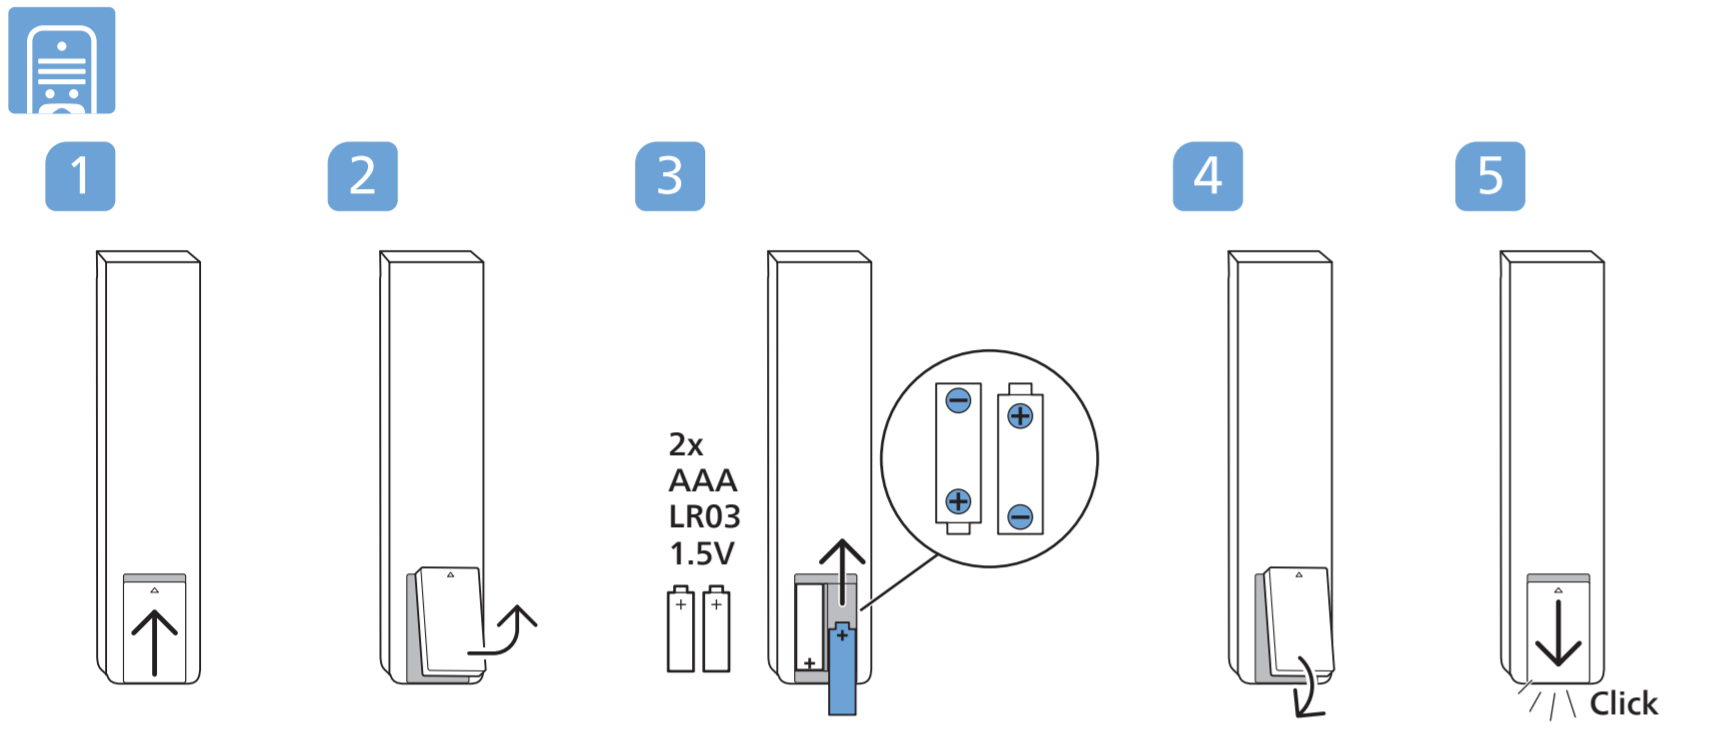

Polski Zapoznaj się z instrukcjami bezpieczeństwa.
Português Leia as instruções de segurança.
Română Citiți instrucțiunile de siguranță.
Русский Читайте инструкции по технике безопасности.
Srpski Pročitajte bezbednosna uputstva.
Slovenščina Preberite varnostna navodila.
Slovenský Prečítajte si bezpečnostní pokyny.
Suomi Lue turvaohjeet.

Svenska Läs säkerhetsinstruktionerna.
ไทย โปรดอ่านคำแนะนำด้านความปลอดภัย.
Türkçe Güvenlik talimatlarını okuyun.
Українська Читайте інструкції з техніки безпеки.
العربية قراءة تعليمات السلامة.
עברית קראו את הוראות הבטיחות.

A 10 to 20 cm **B** 7 to 10 cm

PHILIPS
All registered and unregistered trademarks are property of their respective owners. Specifications are subject to change without notice. Philips and the Philips' shield emblem are trademarks of Koninklijke Philips N.V. and are used under license from Koninklijke Philips N.V. This product has been manufactured by and is sold under the responsibility of TP Vision Europe B.V. and TP Vision Europe B.V. is the warrantor in relation to this product. 2023 © TP Vision Europe B.V. All rights reserved. www.philips.com/welcome