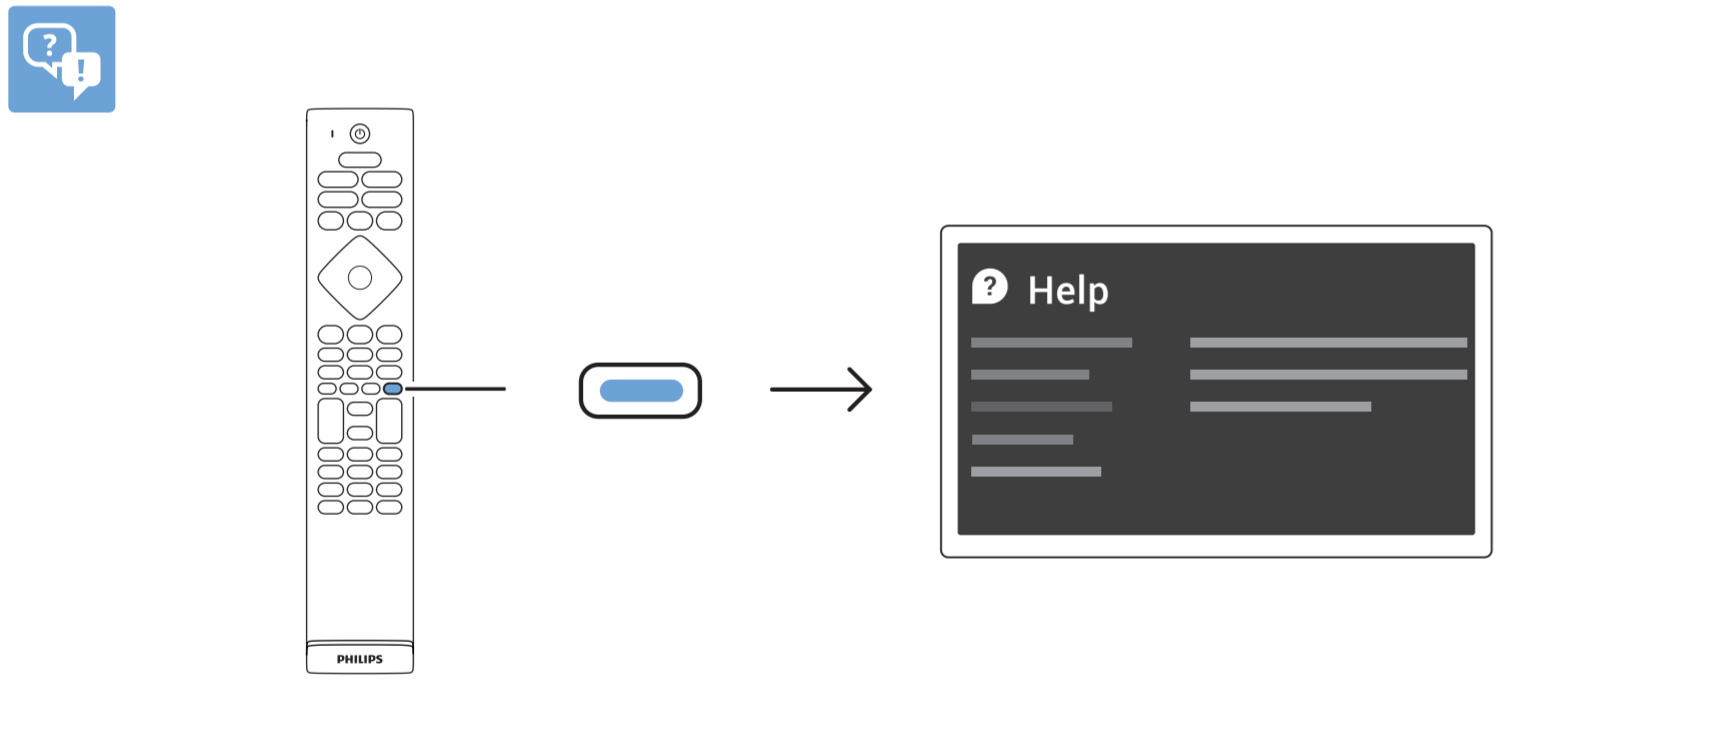

Polski Zapoznaj się z instrukcjami bezpieczeństwa.
Português Leia as instruções de segurança.
Română Citiți instrucțiunile de siguranță.
Русский Читайте инструкции по технике безопасности.
Srpski Pročitajte bezbednosna uputstva.
Slovenščina Preberite varnostna navodila.
Slovenský Prečítajte si bezpečnostní pokyny.
Suomi Lue turvaohjeet.

Svenska Läs säkerhetsinstruktionerna.
ไทย โปรดอ่านคำแนะนำด้านความปลอดภัย.
Türkçe Güvenlik talimatlarını okuyun.
Українська Читайте інструкції з техніки безпеки.
العربية قراءة تعليمات السلامة.
עברית קראו את הוראות הבטיחות.

A 10 to 20 cm **B** 7 to 10 cm

PHILIPS
All registered and unregistered trademarks are property of their respective owners. Specifications are subject to change without notice. Philips and the Philips' shield emblem are trademarks of Koninklijke Philips N.V. and are used under license from Koninklijke Philips N.V. This product has been manufactured by and is sold under the responsibility of TP Vision Europe B.V. and TP Vision Europe B.V. is the warrantor in relation to this product. 2023 © TP Vision Europe B.V. All rights reserved. www.philips.com/welcome