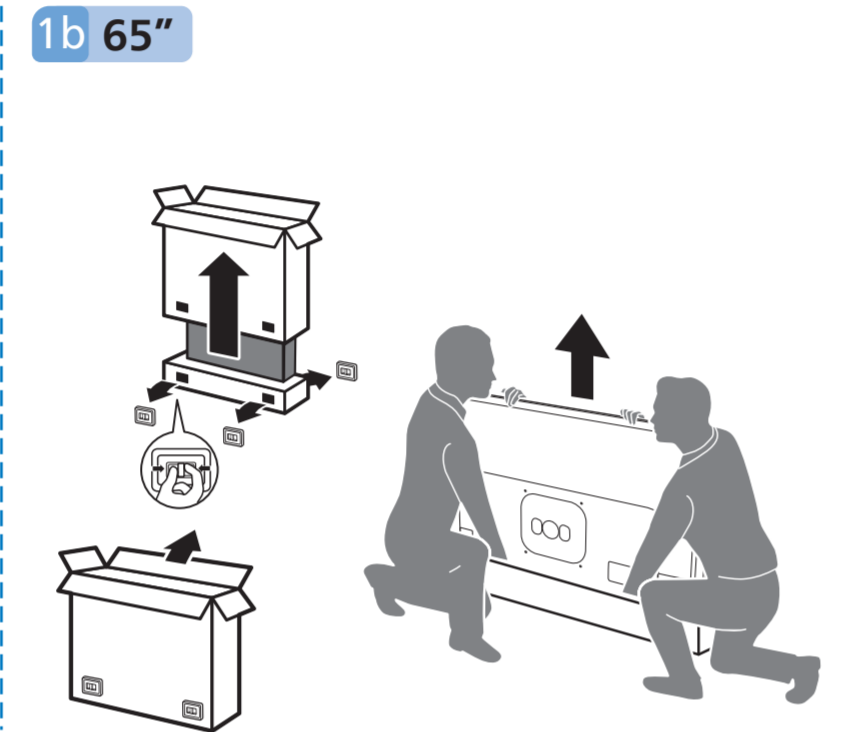

(UK)

55"/65" (M4xL14) : x4

55"/65" (M4xL10) : x4

Register to find out more and get support  
[www.philips.com/TVsupport](http://www.philips.com/TVsupport)

Sound by  
**Bowers & Wilkins**

**English** Read the safety instructions.  
**Български** Прочетете инструкциите за безопасност.  
**Čeština** Přečtěte si bezpečnostní pokyny.  
**Hrvatski** Pročitajte sigurnosne upute.  
**Dansk** Læs sikkerhedsforskrifterne.  
**Deutsch** Lesen Sie die Sicherheitshinweise.  
**Ελληνικά** Διαβάστε τις οδηγίες ασφαλείας.  
**Eesti** Lugege ohutusnõudeid.