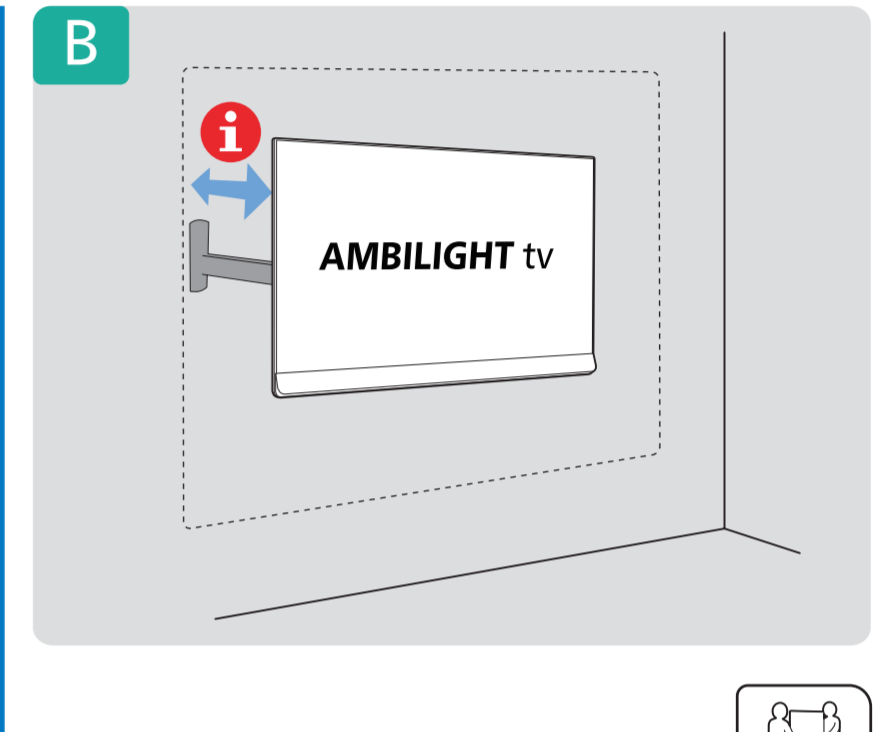

(UK)

55"/65" (M4xL14) : x4

55"/65" (M4xL10) : x4

Register to find out more and get support  
[www.philips.com/TVsupport](http://www.philips.com/TVsupport)

Sound by  
**Bowers & Wilkins**

**English** Read the safety instructions.  
**Български** Прочетете инструкциите за безопасност.  
**Čeština** Přečtěte si bezpečnostní pokyny.  
**Hrvatski** Pročitajte sigurnosne upute.  
**Dansk** Læs sikkerhedsforskrifterne.  
**Deutsch** Lesen Sie die Sicherheitshinweise.  
**Ελληνικά** Διαβάστε τις οδηγίες ασφαλείας.  
**Eesti** Lugege ohutusnõudeid.