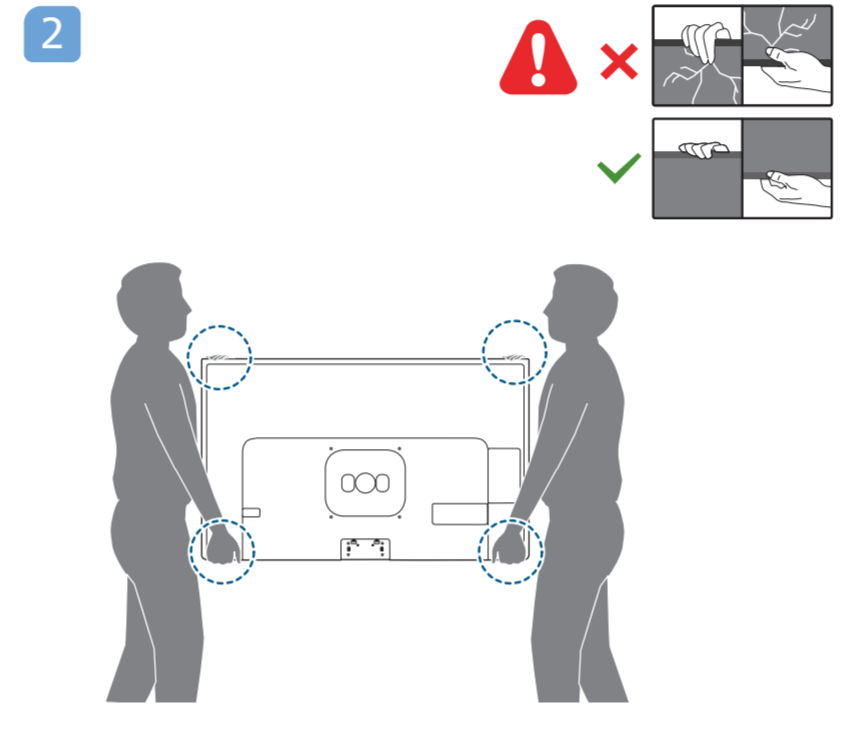

(UK)

55"/65" (M4xL14) : x4

55"/65" (M4xL10) : x4

Register to find out more and get support  
[www.philips.com/TVsupport](http://www.philips.com/TVsupport)

Sound by  
**Bowers & Wilkins**

**English** Read the safety instructions.  
**Български** Прочетете инструкциите за безопасност.  
**Čeština** Přečtěte si bezpečnostní pokyny.  
**Hrvatski** Pročitajte sigurnosne upute.  
**Dansk** Læs sikkerhedsforskrifterne.  
**Deutsch** Lesen Sie die Sicherheitshinweise.  
**Ελληνικά** Διαβάστε τις οδηγίες ασφαλείας.  
**Eesti** Lugege ohutusnõudeid.