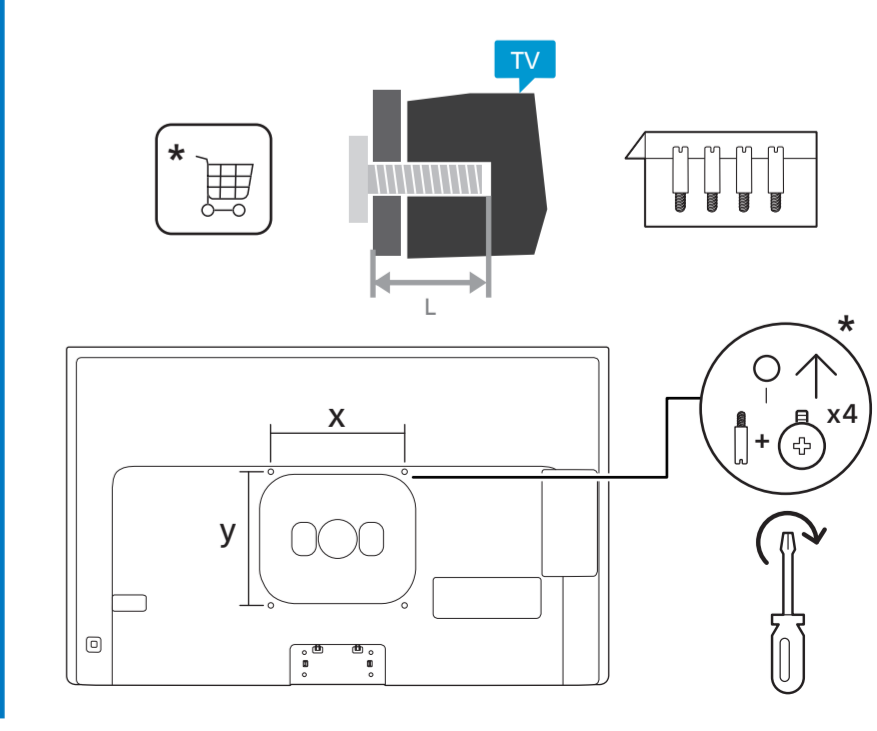

(UK)

55"/65" (M4xL14) : x4

55"/65" (M4xL10) : x4

Register to find out more and get support  
[www.philips.com/TVsupport](http://www.philips.com/TVsupport)

Sound by  
**Bowers & Wilkins**

**English** Read the safety instructions.  
**Български** Прочетете инструкциите за безопасност.  
**Čeština** Přečtěte si bezpečnostní pokyny.  
**Hrvatski** Pročitajte sigurnosne upute.  
**Dansk** Læs sikkerhedsforskrifterne.  
**Deutsch** Lesen Sie die Sicherheitshinweise.  
**Ελληνικά** Διαβάστε τις οδηγίες ασφαλείας.  
**Eesti** Lugege ohutusnõudeid.