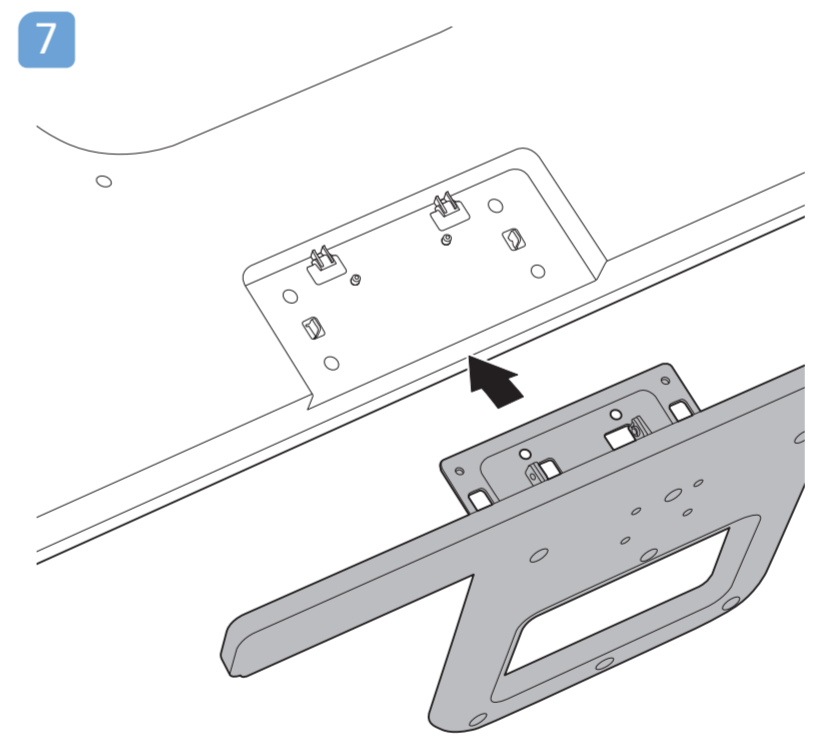

(UK)

55"/65" (M4xL14) : x4

55"/65" (M4xL10) : x4

Register to find out more and get support  
[www.philips.com/TVsupport](http://www.philips.com/TVsupport)

Sound by  
**Bowers & Wilkins**

**English** Read the safety instructions.  
**Български** Прочетете инструкциите за безопасност.  
**Čeština** Přečtěte si bezpečnostní pokyny.  
**Hrvatski** Pročitajte sigurnosne upute.  
**Dansk** Læs sikkerhedsforskrifterne.  
**Deutsch** Lesen Sie die Sicherheitshinweise.  
**Ελληνικά** Διαβάστε τις οδηγίες ασφαλείας.  
**Eesti** Lugege ohutusnõudeid.