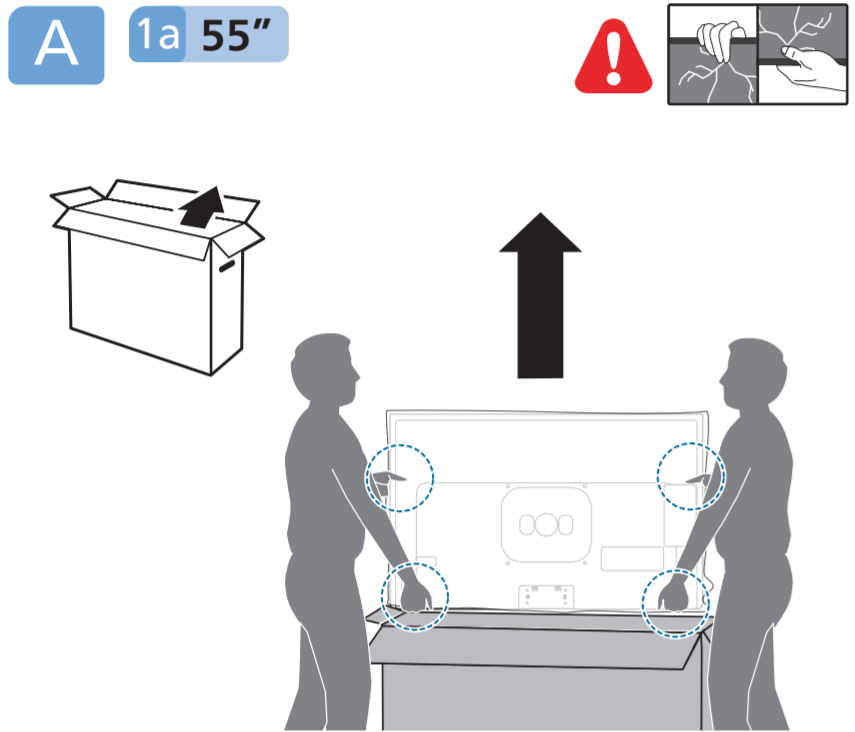

(UK)

55"/65" (M4xL14) : x4

55"/65" (M4xL10) : x4

Register to find out more and get support  
[www.philips.com/TVsupport](http://www.philips.com/TVsupport)

Sound by  
**Bowers & Wilkins**

**English** Read the safety instructions.  
**Български** Прочетете инструкциите за безопасност.  
**Čeština** Přečtěte si bezpečnostní pokyny.  
**Hrvatski** Pročitajte sigurnosne upute.  
**Dansk** Læs sikkerhedsforskrifterne.  
**Deutsch** Lesen Sie die Sicherheitshinweise.  
**Ελληνικά** Διαβάστε τις οδηγίες ασφαλείας.  
**Eesti** Lugege ohutusnõudeid.