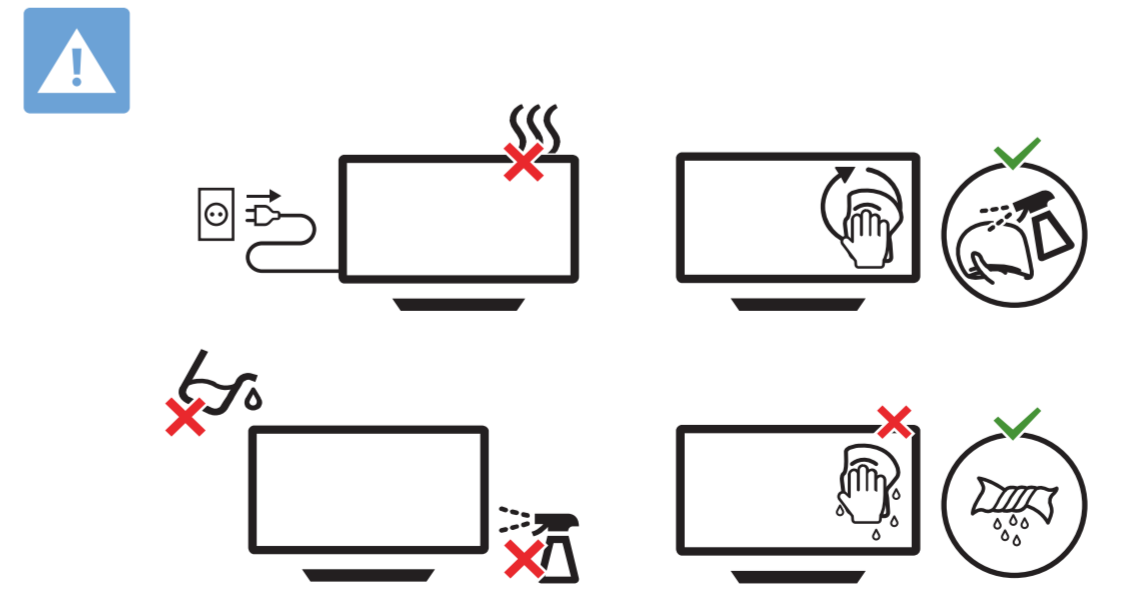

A 10 to 20 cm **B** 7 to 10 cm