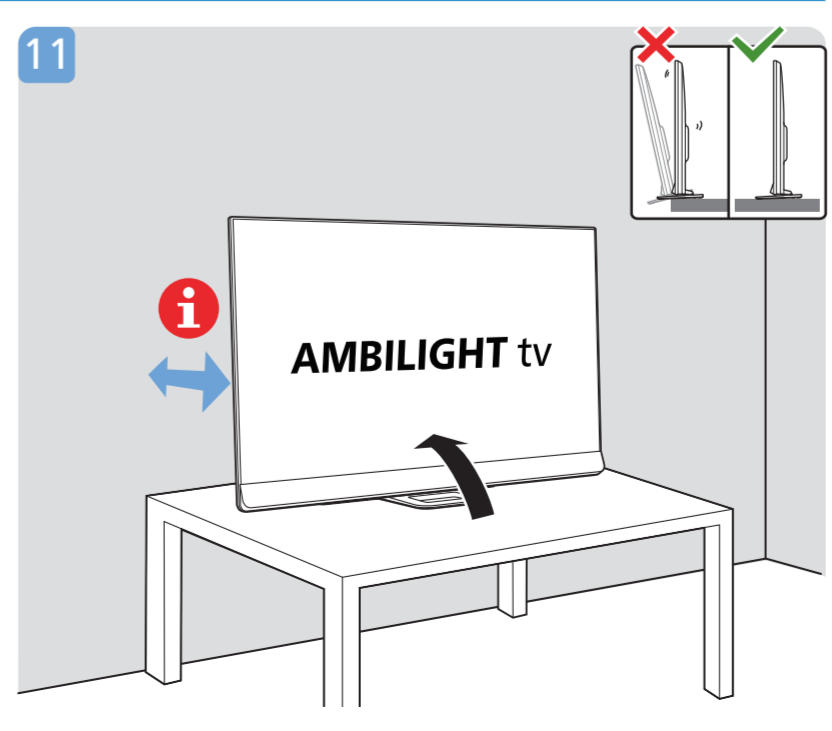

(UK)

55"/65" (M4xL14) : x4

55"/65" (M4xL10) : x4

Register to find out more and get support  
[www.philips.com/TVsupport](http://www.philips.com/TVsupport)

Sound by  
**Bowers & Wilkins**

**English** Read the safety instructions.  
**Български** Прочетете инструкциите за безопасност.  
**Čeština** Přečtěte si bezpečnostní pokyny.  
**Hrvatski** Pročitajte sigurnosne upute.  
**Dansk** Læs sikkerhedsforskrifterne.  
**Deutsch** Lesen Sie die Sicherheitshinweise.  
**Ελληνικά** Διαβάστε τις οδηγίες ασφαλείας.  
**Eesti** Lugege ohutusnõudeid.