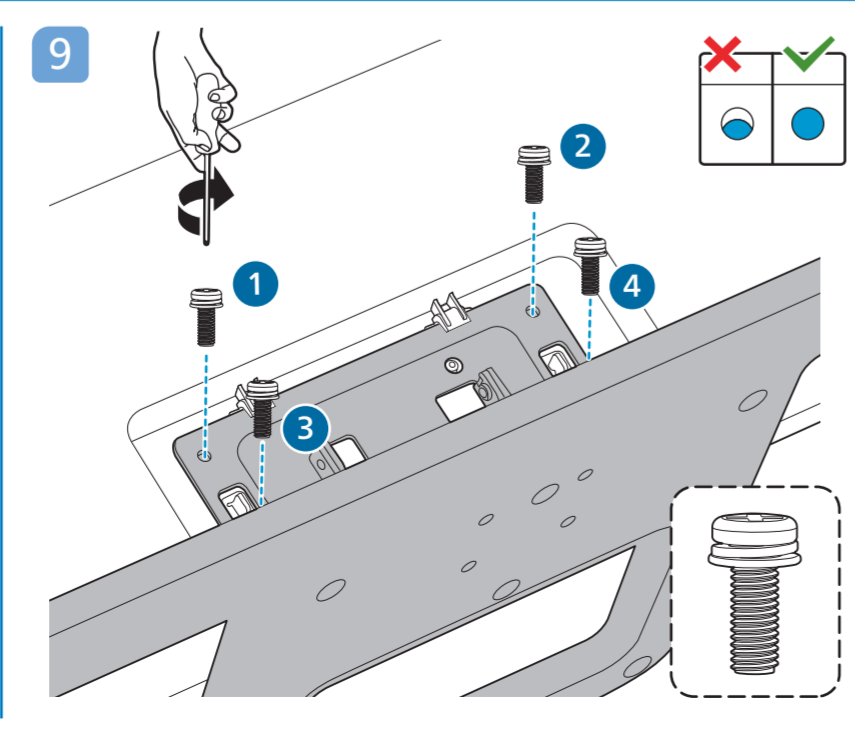

(UK)

55"/65" (M4xL14) : x4

55"/65" (M4xL10) : x4

Register to find out more and get support  
[www.philips.com/TVsupport](http://www.philips.com/TVsupport)

Sound by  
**Bowers & Wilkins**

**English** Read the safety instructions.  
**Български** Прочетете инструкциите за безопасност.  
**Čeština** Přečtěte si bezpečnostní pokyny.  
**Hrvatski** Pročitajte sigurnosne upute.  
**Dansk** Læs sikkerhedsforskrifterne.  
**Deutsch** Lesen Sie die Sicherheitshinweise.  
**Ελληνικά** Διαβάστε τις οδηγίες ασφαλείας.  
**Eesti** Lugege ohutusnõudeid.