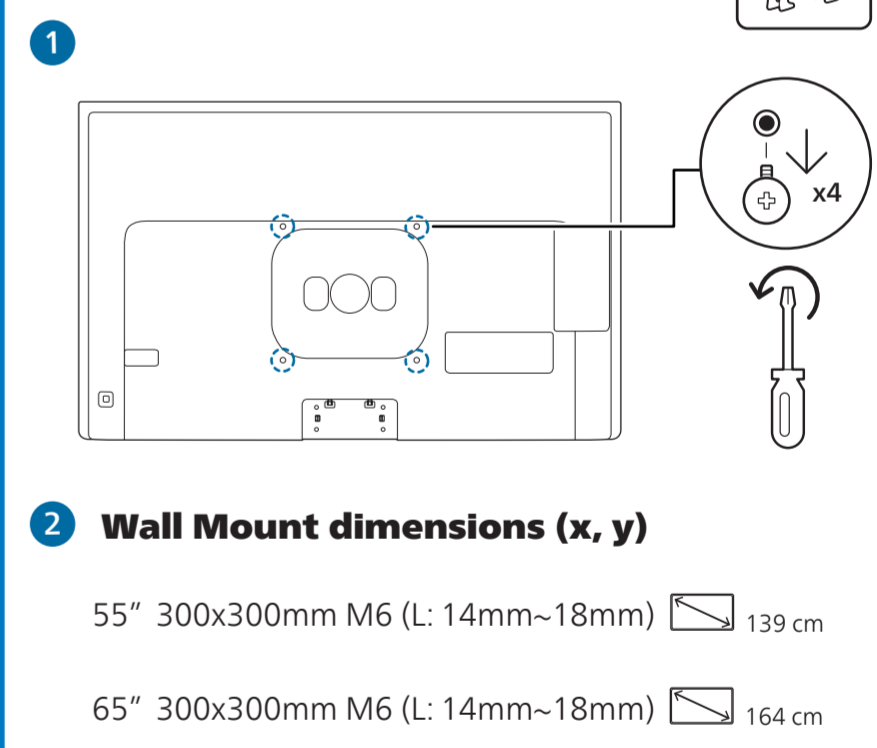

(UK)

55"/65" (M4xL14) : x4

55"/65" (M4xL10) : x4

Register to find out more and get support  
[www.philips.com/TVsupport](http://www.philips.com/TVsupport)

Sound by  
**Bowers & Wilkins**

**English** Read the safety instructions.  
**Български** Прочетете инструкциите за безопасност.  
**Čeština** Přečtěte si bezpečnostní pokyny.  
**Hrvatski** Pročitajte sigurnosne upute.  
**Dansk** Læs sikkerhedsforskrifterne.  
**Deutsch** Lesen Sie die Sicherheitshinweise.  
**Ελληνικά** Διαβάστε τις οδηγίες ασφαλείας.  
**Eesti** Lugege ohutusnõudeid.