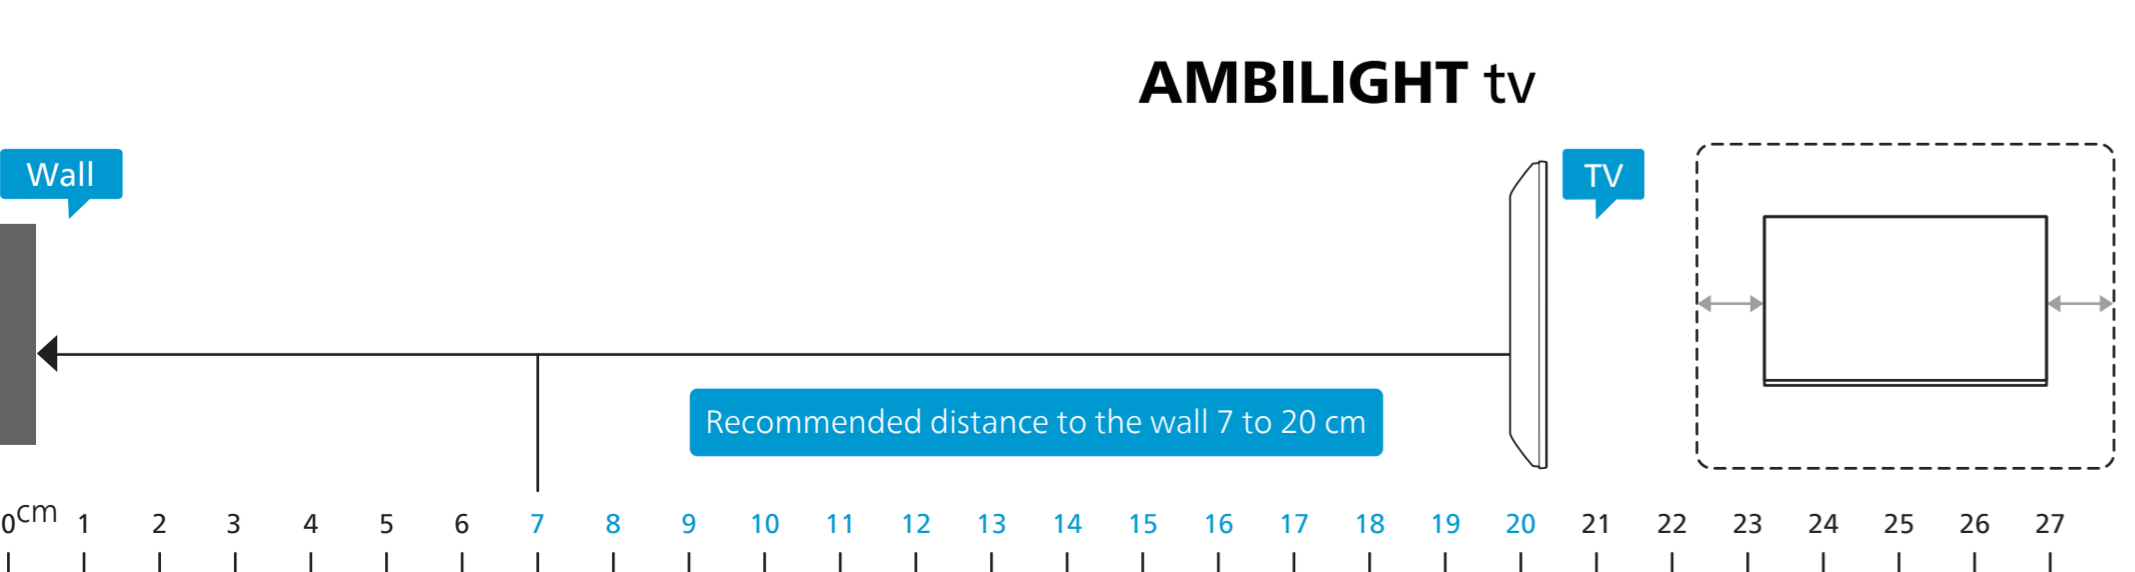

A 10 to 20 cm **B** 7 to 10 cm