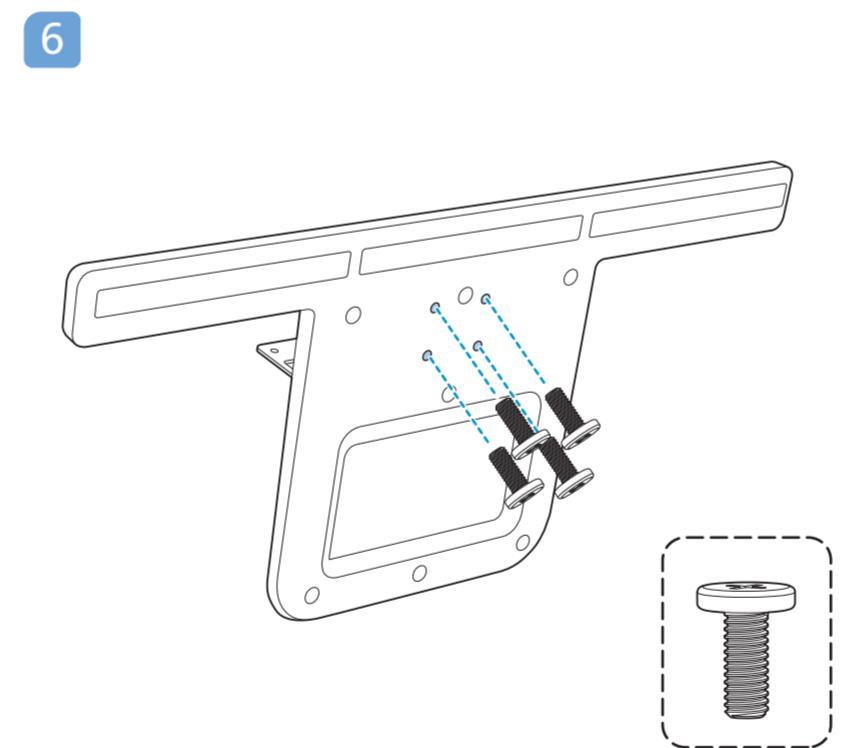

(UK)

55"/65" (M4xL14) : x4

55"/65" (M4xL10) : x4

Register to find out more and get support  
[www.philips.com/TVsupport](http://www.philips.com/TVsupport)

Sound by  
**Bowers & Wilkins**

**English** Read the safety instructions.  
**Български** Прочетете инструкциите за безопасност.  
**Čeština** Přečtěte si bezpečnostní pokyny.  
**Hrvatski** Pročitajte sigurnosne upute.  
**Dansk** Læs sikkerhedsforskrifterne.  
**Deutsch** Lesen Sie die Sicherheitshinweise.  
**Ελληνικά** Διαβάστε τις οδηγίες ασφαλείας.  
**Eesti** Lugege ohutusnõudeid.