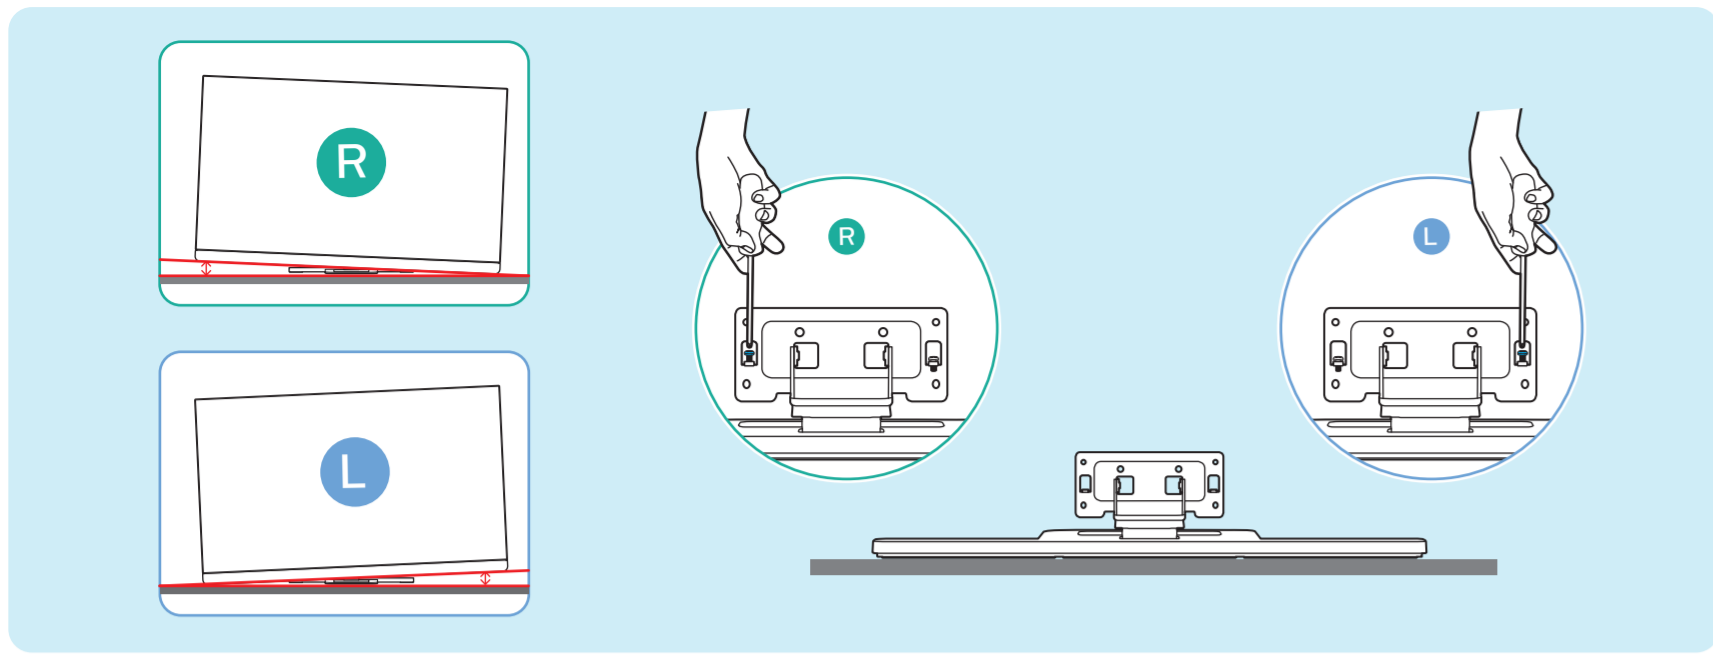

Polski Zapoznaj się z instrukcjami bezpieczeństwa.
Português Leia as instruções de segurança.
Română Citiți instrucțiunile de siguranță.
Русский Читайте инструкции по технике безопасности.
Srpski Pročitajte bezbednosna uputstva.
Slovenščina Preberite varnostna navodila.
Slovenský Prečítajte si bezpečnostní pokyny.
Suomi Lue turvaohjeet.

Svenska Läs säkerhetsinstruktionerna.
ไทย โปรดอ่านคำแนะนำด้านความปลอดภัย.
Türkçe Güvenlik talimatlarını okuyun.
Українська Читайте інструкції з техніки безпеки.
العربية قراءة تعليمات السلامة.
עברית קראו את הוראות הבטיחות.

A 10 to 20 cm **B** 7 to 10 cm

PHILIPS
All registered and unregistered trademarks are property of their respective owners. Specifications are subject to change without notice. Philips and the Philips' shield emblem are trademarks of Koninklijke Philips N.V. and are used under license from Koninklijke Philips N.V. This product has been manufactured by and is sold under the responsibility of TP Vision Europe B.V. and TP Vision Europe B.V. is the warrantor in relation to this product. 2023 © TP Vision Europe B.V. All rights reserved. www.philips.com/welcome