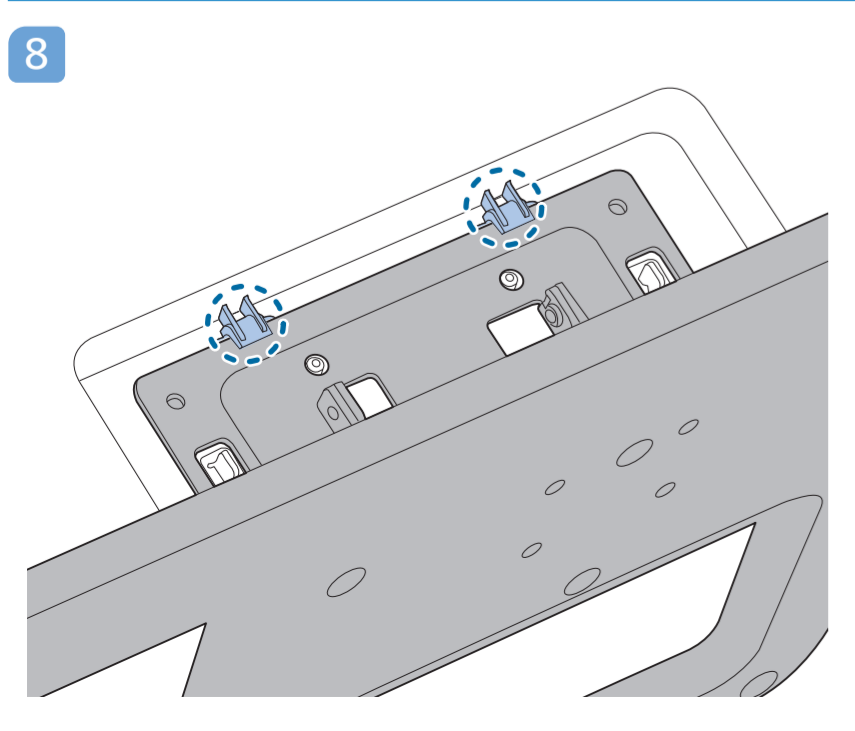

(UK)

55"/65" (M4xL14) : x4

55"/65" (M4xL10) : x4

Register to find out more and get support  
[www.philips.com/TVsupport](http://www.philips.com/TVsupport)

Sound by  
**Bowers & Wilkins**

**English** Read the safety instructions.  
**Български** Прочетете инструкциите за безопасност.  
**Čeština** Přečtěte si bezpečnostní pokyny.  
**Hrvatski** Pročitajte sigurnosne upute.  
**Dansk** Læs sikkerhedsforskrifterne.  
**Deutsch** Lesen Sie die Sicherheitshinweise.  
**Ελληνικά** Διαβάστε τις οδηγίες ασφαλείας.  
**Eesti** Lugege ohutusnõudeid.